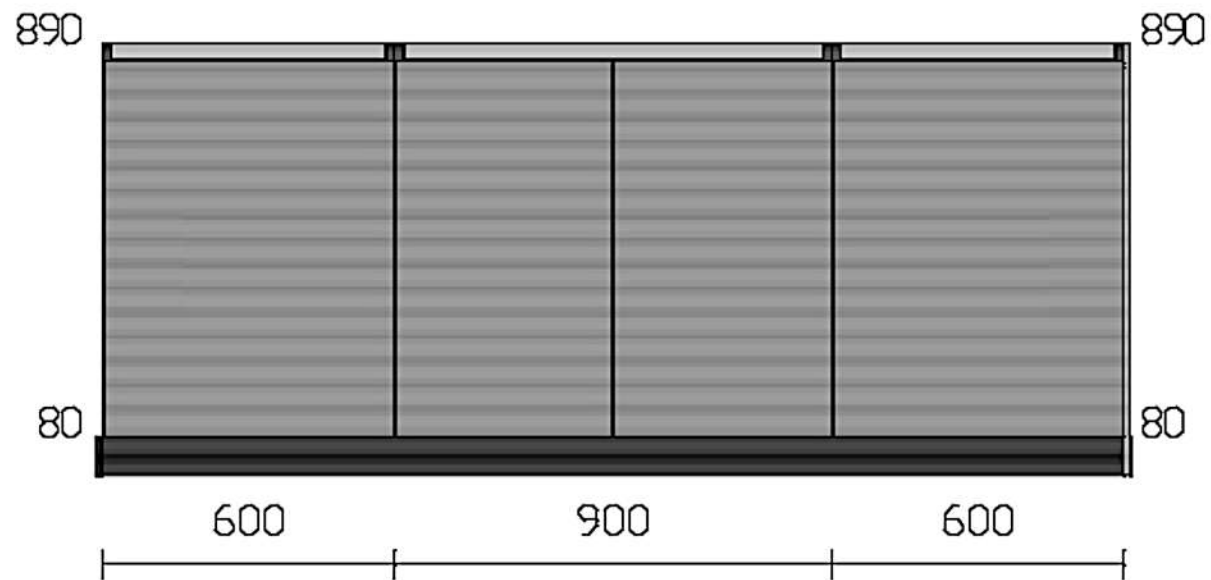

Rivenditore : Aelle Arredare
 Località : Tavazzano con Villavesco
 Marca : Stosa Cucine
 Modello : Metropolis

Rivenditore : Aelle Arredare
Località : Tavazzano con Villavesco
Marca : Stosa Cucine
Modello : Metropolis

Rivenditore : Aelle Arredare
 Località : Tavazzano con Villavesco
 Marca : Stosa Cucine
 Modello : Metropolis