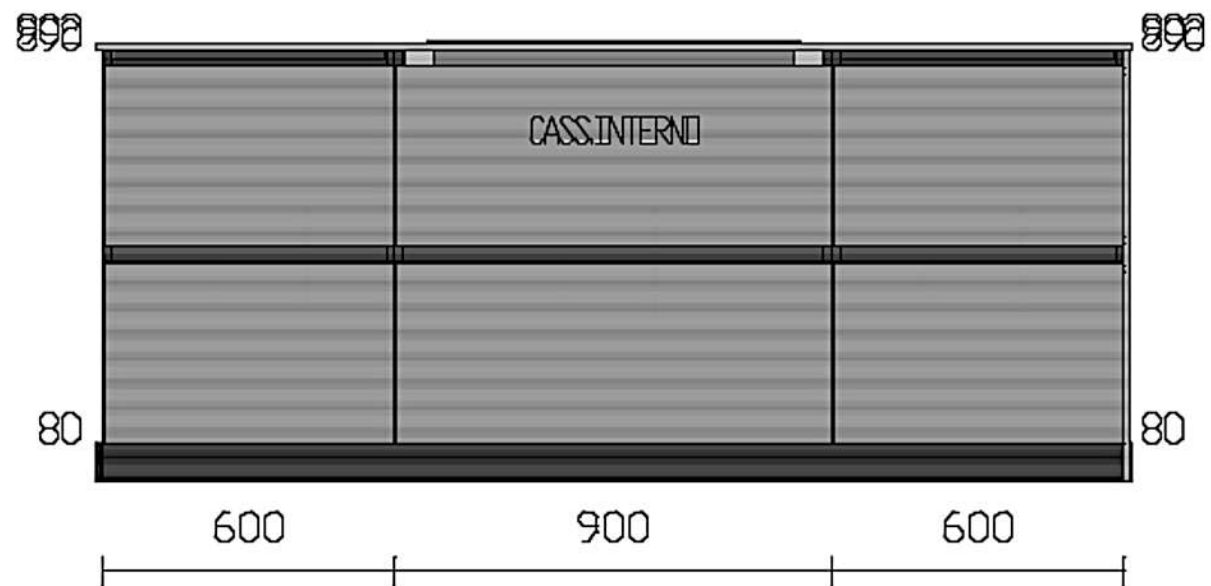

Rivenditore : Aelle Arredare
 Località : Tavazzano con Villavesco
 Marca : Stosa Cucine
 Modello : Metropolis

Rivenditore : Aelle Arredare
Località : Tavazzano con Villavesco
Marca : Stosa Cucine
Modello : Metropolis

Rivenditore : Aelle Arredare
 Località : Tavazzano con Villavesco
 Marca : Stosa Cucine
 Modello : Metropolis