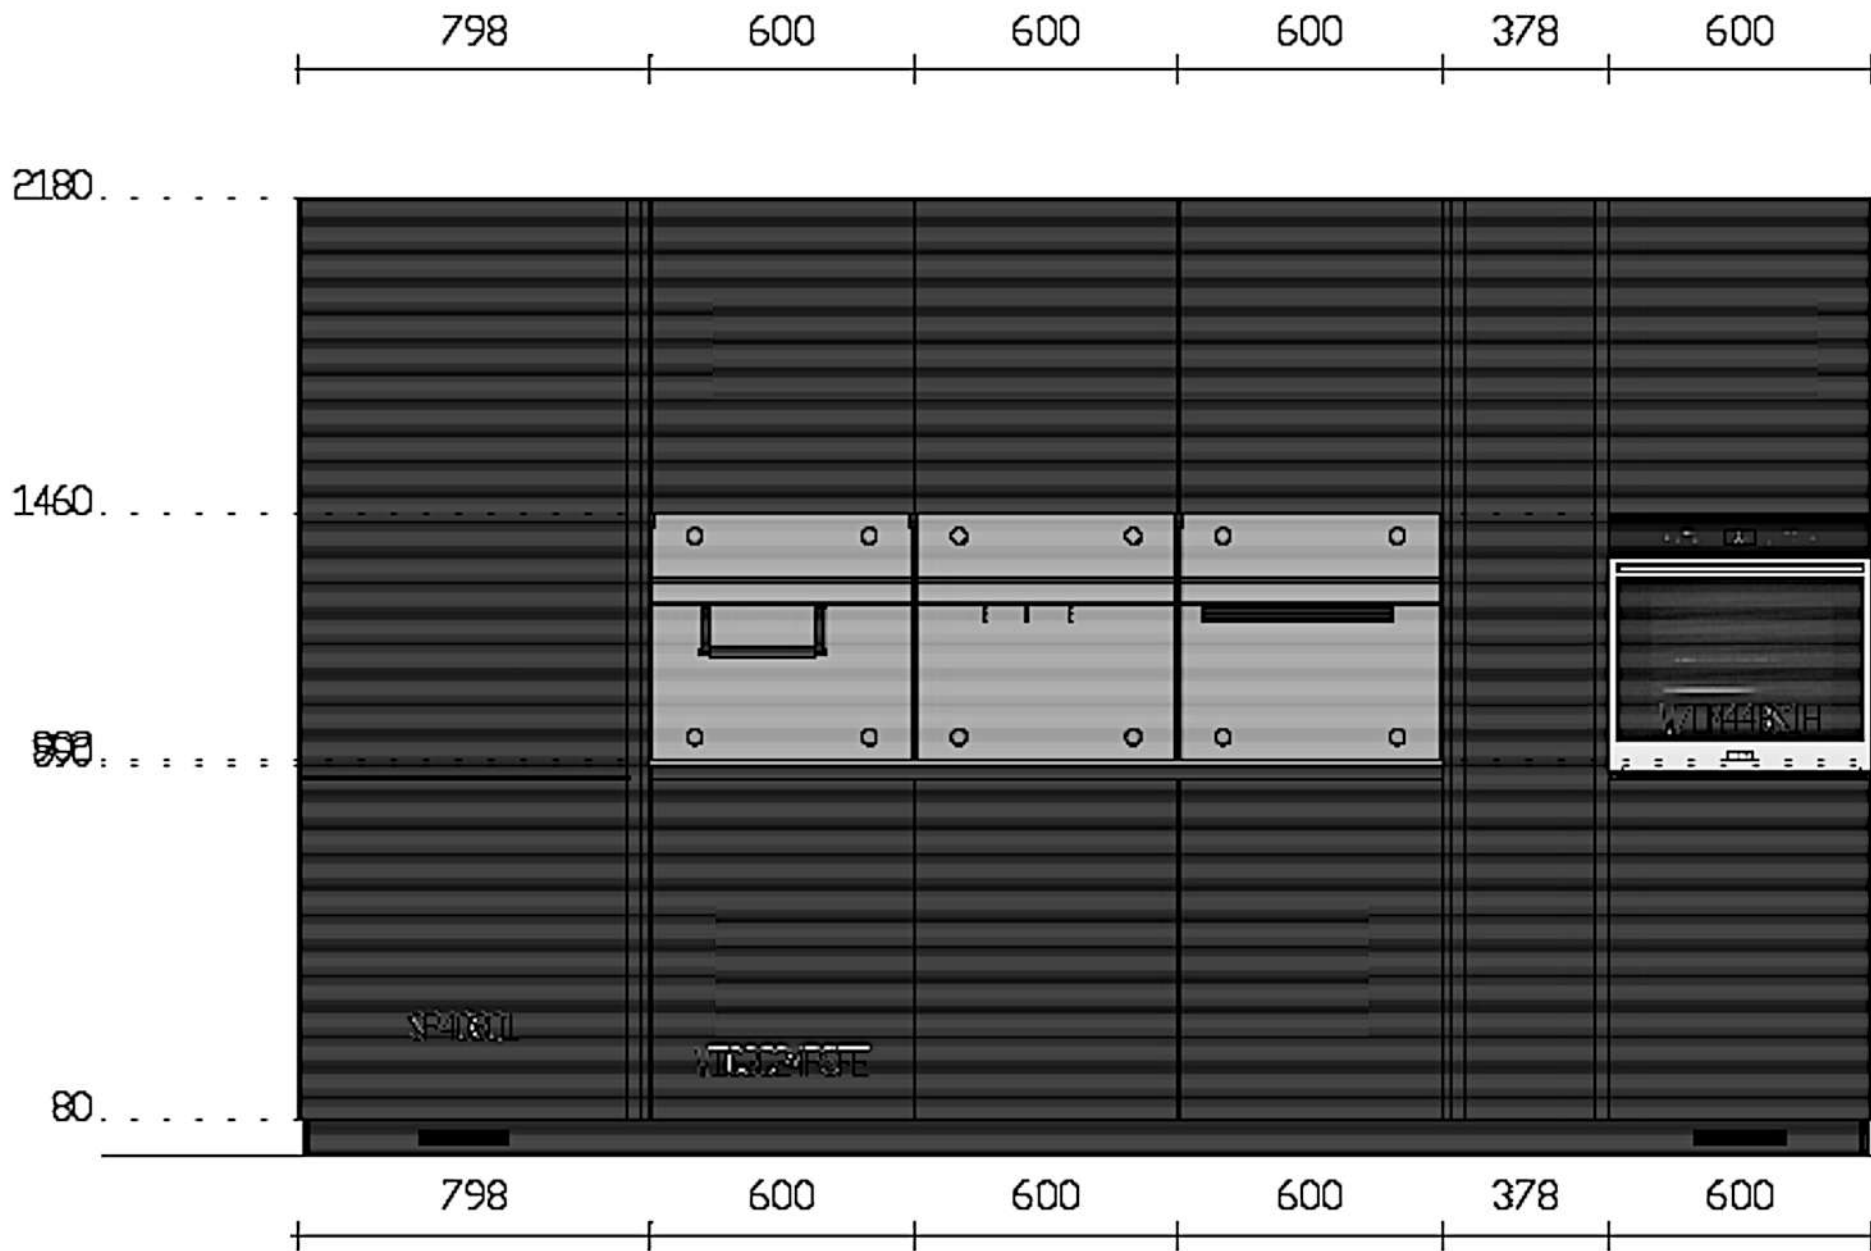

Rivenditore : Aelle Arredare
 Località : Tavazzano con Villavesco
 Marca : Stosa Cucine
 Modello : Metropolis

Rivenditore : Aelle Arredare
Località : Tavazzano con Villavesco
Marca : Stosa Cucine
Modello : Metropolis

Rivenditore : Aelle Arredare
 Località : Tavazzano con Villavesco
 Marca : Stosa Cucine
 Modello : Metropolis