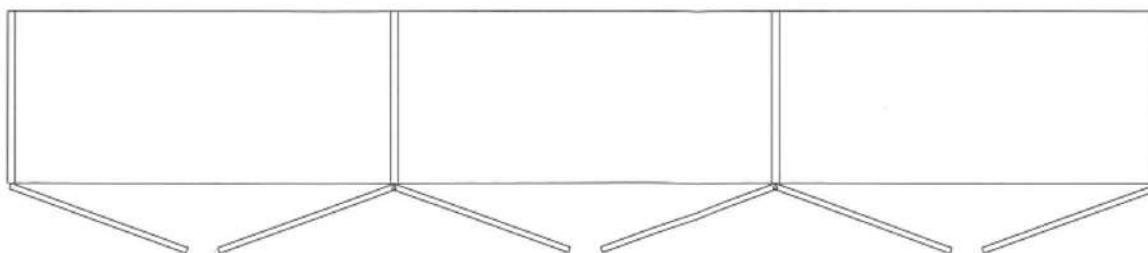

259

- Armadio "Plus" Poliform
- cm. 389xH259, anta battente
- finitura laccato opaco Roccia
- interno nobilitato Rovere Genere
- schienale interno nobilitato Ardesia

61

Rivenditore: Executive Design Mobili Contemporanei

Località: Lissone

Produttore: Poliform

Modello: Plus