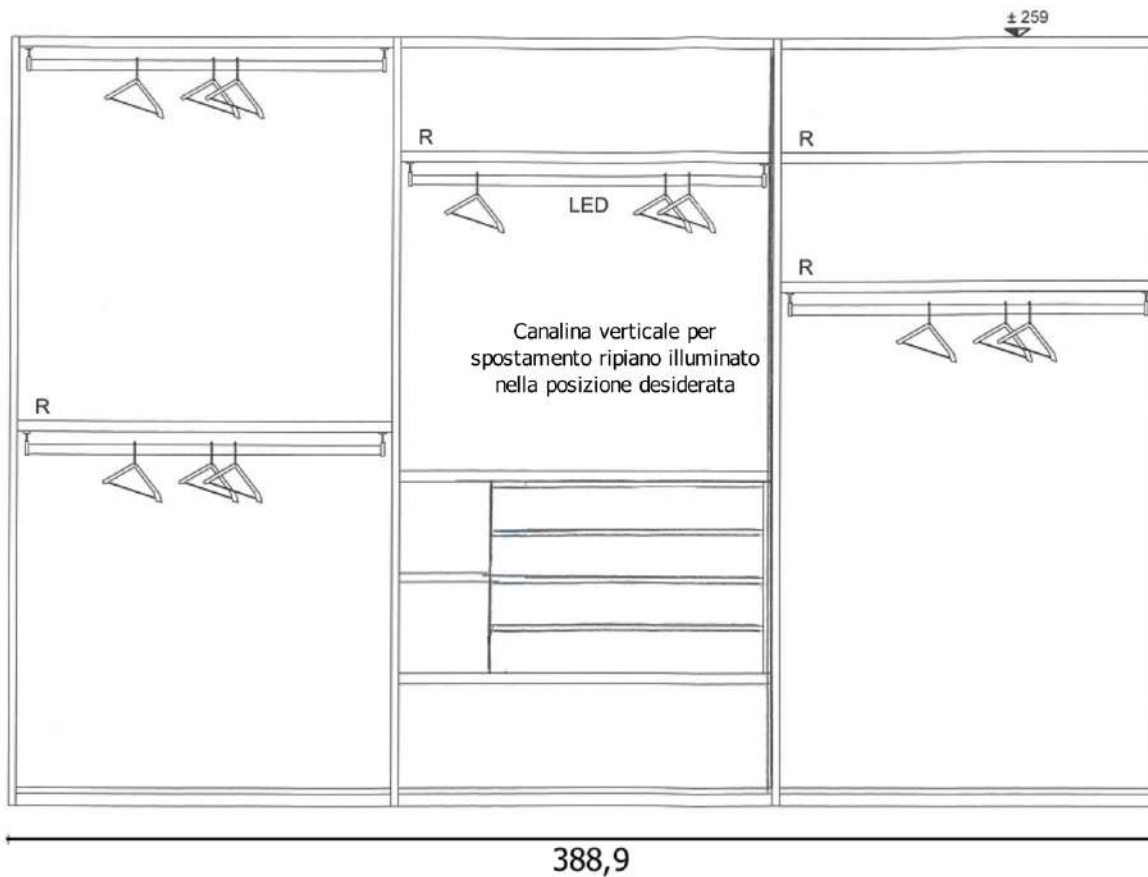

259

- Armadio "Plus" Poliform
- cm. 389xH259, anta battente
- finitura laccato opaco Roccia
- interno nobilitato Rovere Genere
- schienale interno nobilitato Ardesia

61

Rivenditore: Executive Design Mobili Contemporanei