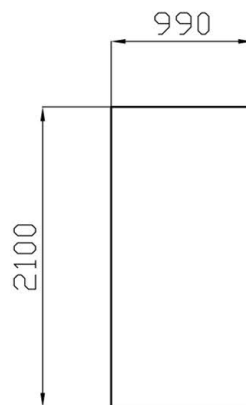

MISURE IN PIANTA

ARMADIO

LETTO

COMODINO

**Rivenditore:** Favalli Arredamenti

**Località:** Marcaria (MN)

**Marca:** Nardi

**Modello:** Horizon