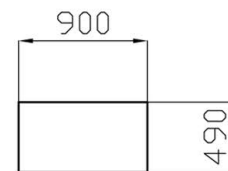

MISURE IN PIANTA

ARMADIO

LETTO

COMODINO

**Rivenditore:** Favalli Arredamenti

**Località:** Marcaria (MN)

**Marca:** Nardi

**Modello:** Horizon