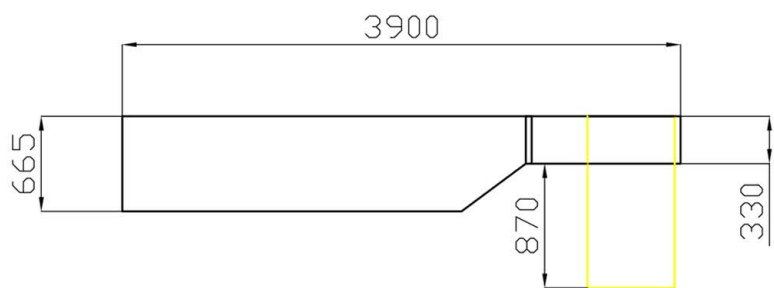

MISURE IN PIANTA

ARMADIO

LETTO

COMODINO

**Rivenditore:** Favalli Arredamenti

**Località:** Marcaria (MN)

**Marca:** Nardi

**Modello:** Horizon