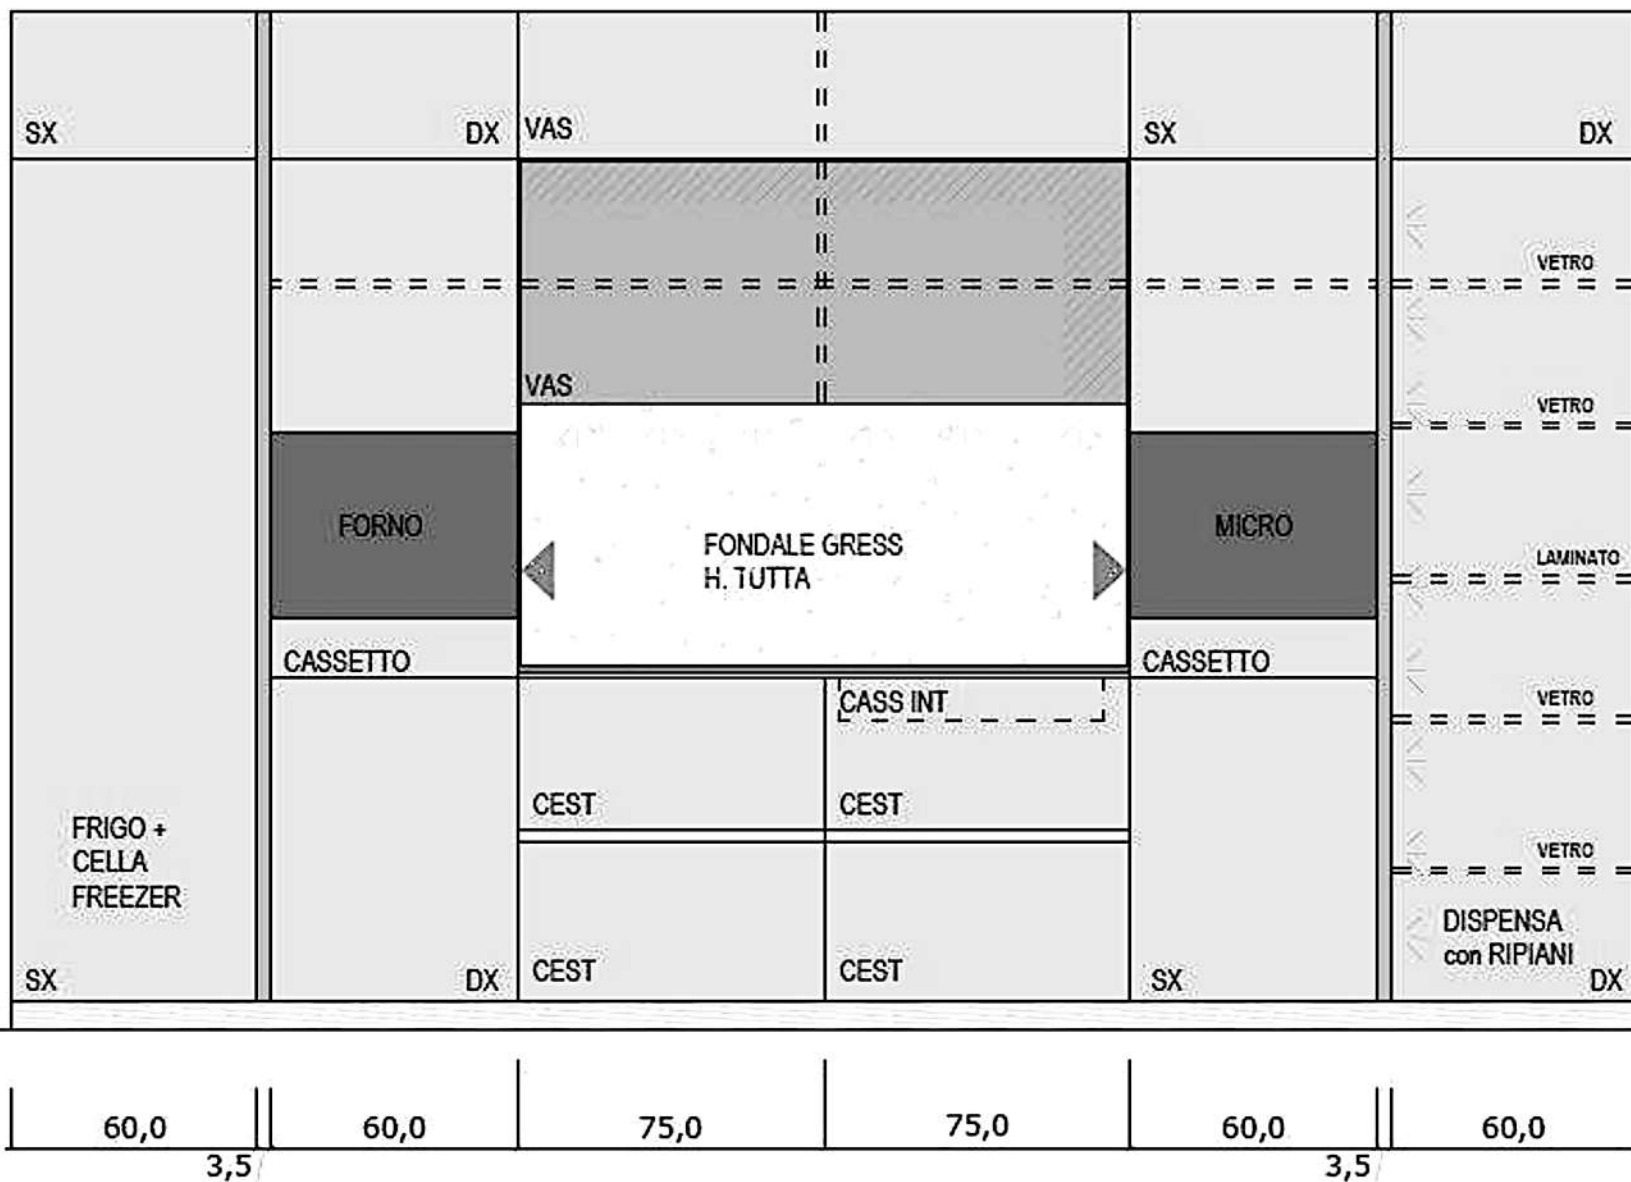

Rivenditore : Erreci

Località : Figino Serenza

Marca : Ernestomeda

Modello : Obliqua

H.249

H.213

36,0

206,0

7,0

Rivenditore : Erreci

Località : Figino Serenza

Marca : Ernestomeda

Modello : Obliqua

Rivenditore : Erreci _____

Località : Figino Serenza _____

Marca : Ernestomeda _____

Modello : Obliqua _____

retro isola p.35

snack in gress

Rivenditore : Erreci
Località : Figino Serenza
Marca : Ernestomeda
Modello : Obliqua