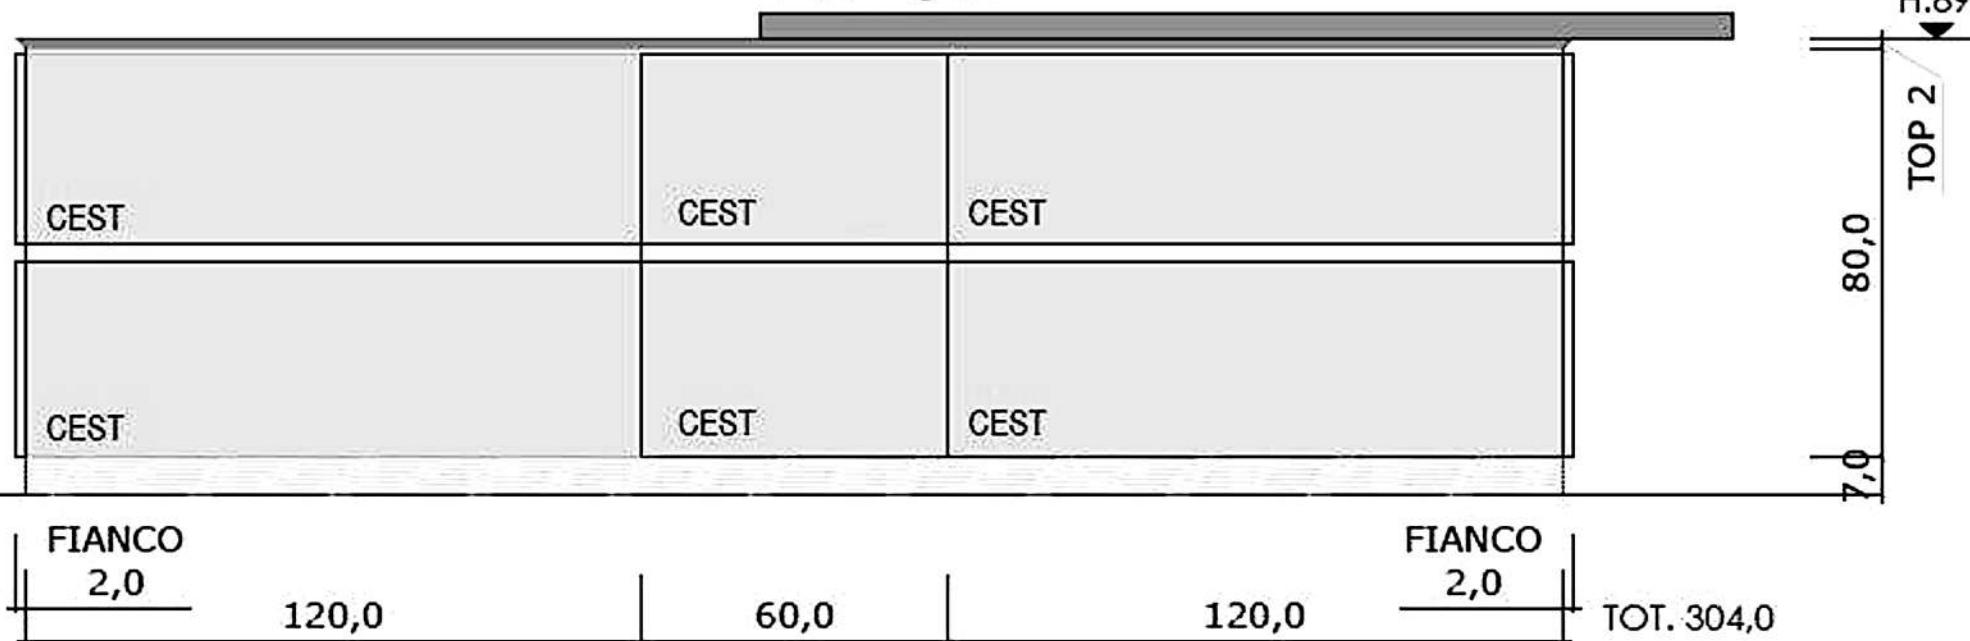

retro isola p.35

snack in gress

Rivenditore : Erreci
Località : Figino Serenza
Marca : Ernestomeda
Modello : Obliqua