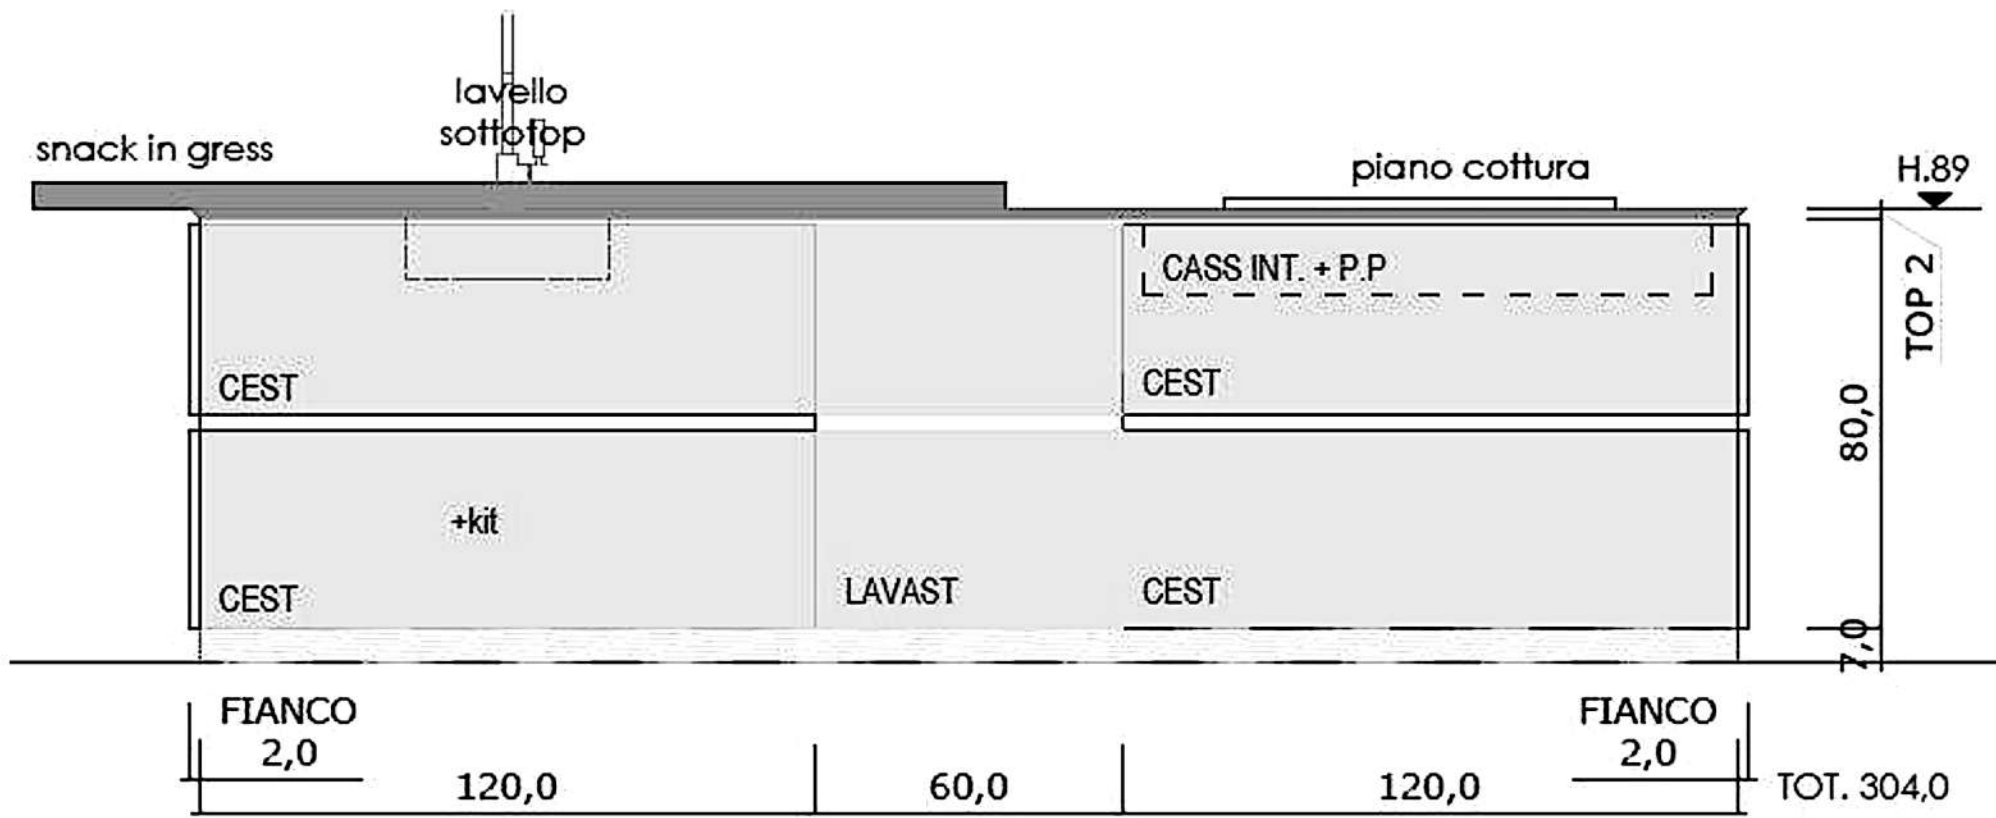

Rivenditore : Erreci _____

Località : Figino Serenza _____

Marca : Ernestomeda _____

Modello : Obliqua _____