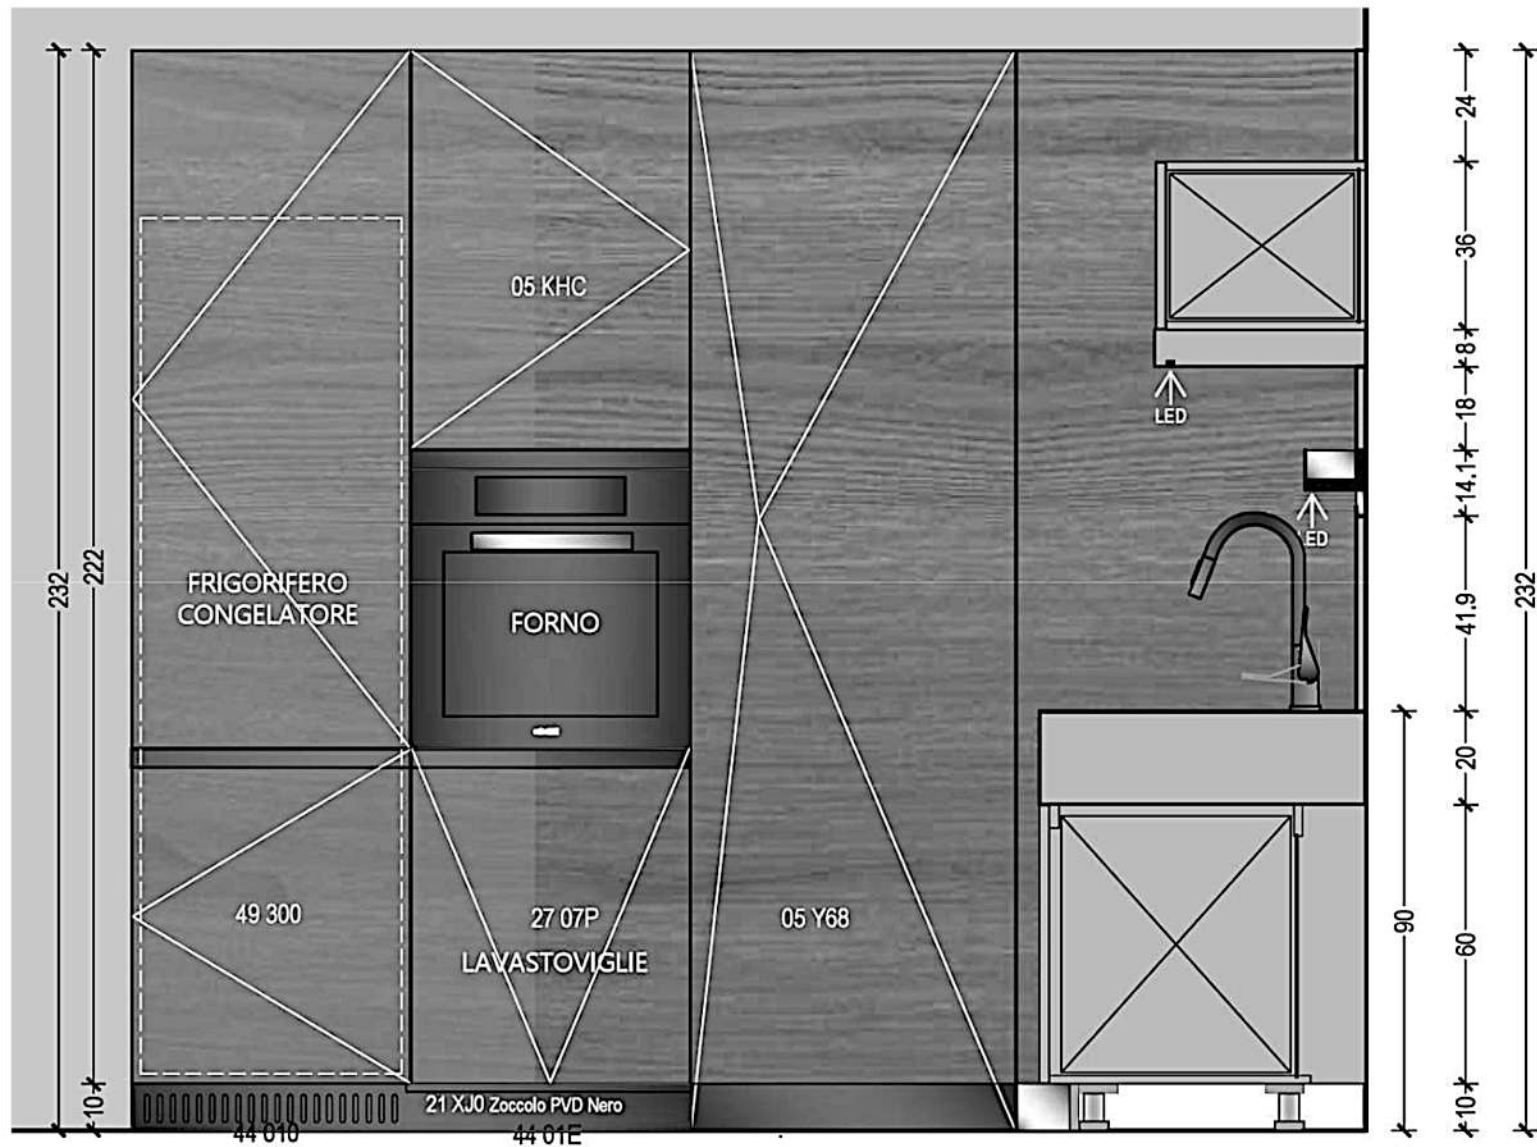

60   60   145

Contenitore per frigo-congelatore   Cont. sovrapp. per forno - Anta per lavastoviglie   Contenitore Walk In Closed prof. 70

Rivenditore : Dofma
Località : Sesto San Giovanni
arca : Arclinea
Modello : Italia