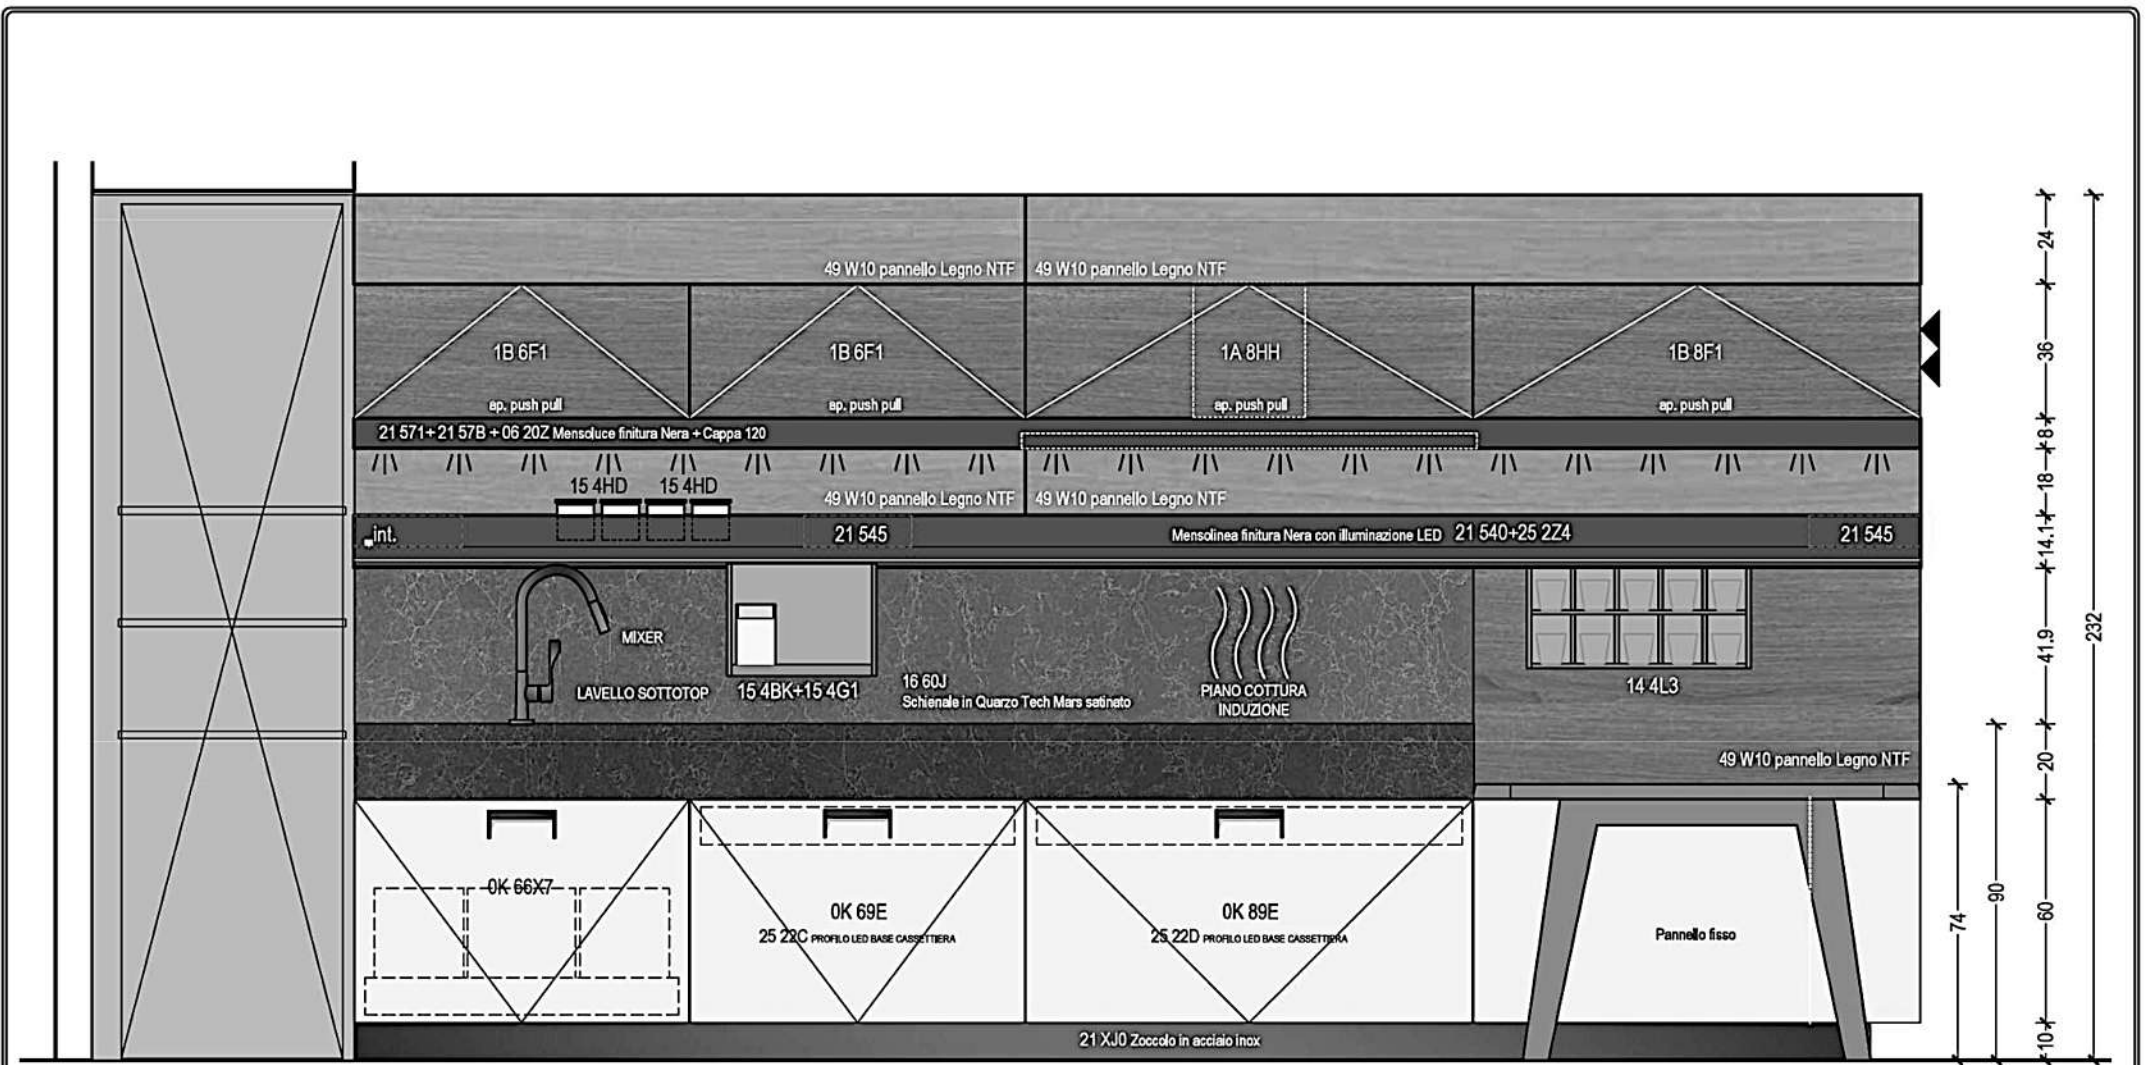

Rivenditore : Dofma

Località : Sesto San Giovanni

Marca : Arclinea

Modello : Italia

60 60 145

Contenitore per frigo-congelatore Cont. sovrapp. per forno - Anta per lavastoviglie Contenitore Walk In Closed prof. 70

Rivenditore : Dofma
 Località : Sesto San Giovanni
 arca : Arclinea
 Modello : Italia

Base ribassata estraibile sottolavello

Base ribassata estraibile con cassetto interno Blum

Base ribassata estraibile con cassetto interno Blum

Rivenditore : Dofma

Località : Sesto San Giovanni

Marca : Arclinea

Modello : Italia

32 FP7
Tavolo penisola Era 120 in legno NTF Castagno Fumè

Rivenditore : Dofma
 Località : Sesto San Giovanni
 Marca : Arclinea
 Modello : Italia