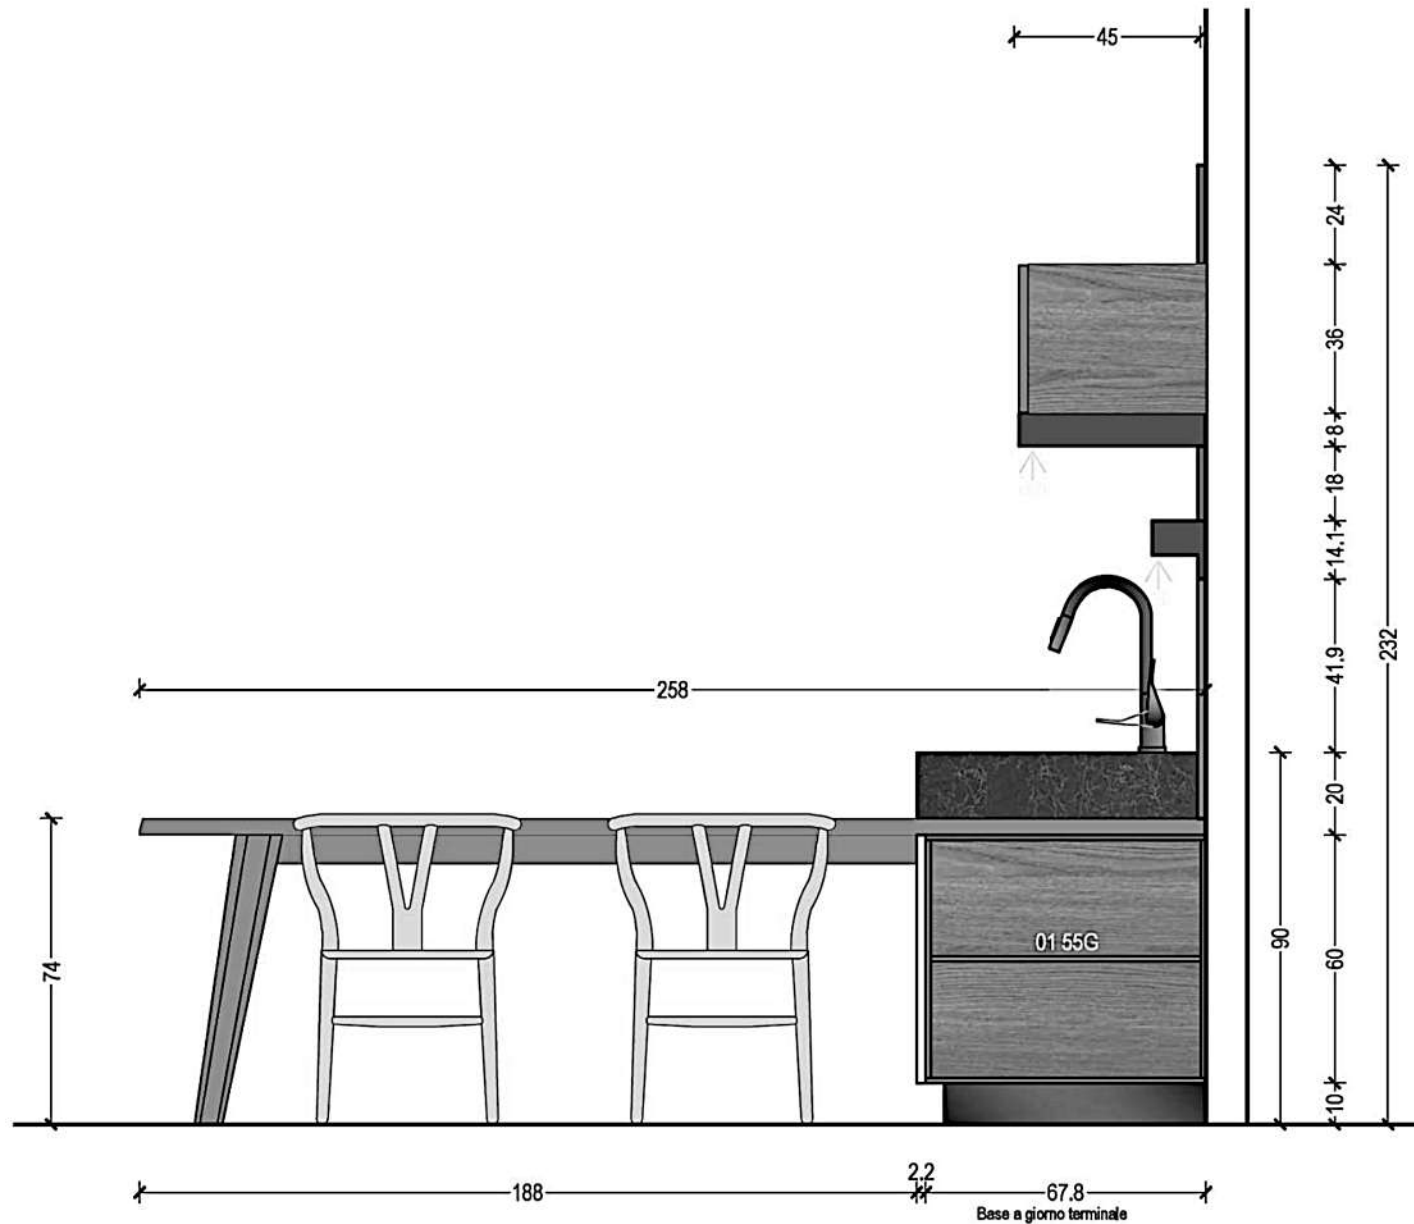

Rivenditore : Dofma

Località : Sesto San Giovanni

Marca : Arclinea

Modello : Italia

32 FP7
Tavolo penisola Era 120 in legno NTF Castagno Fumè

Rivenditore : Dofma
 Località : Sesto San Giovanni
 Marca : Arclinea
 Modello : Italia