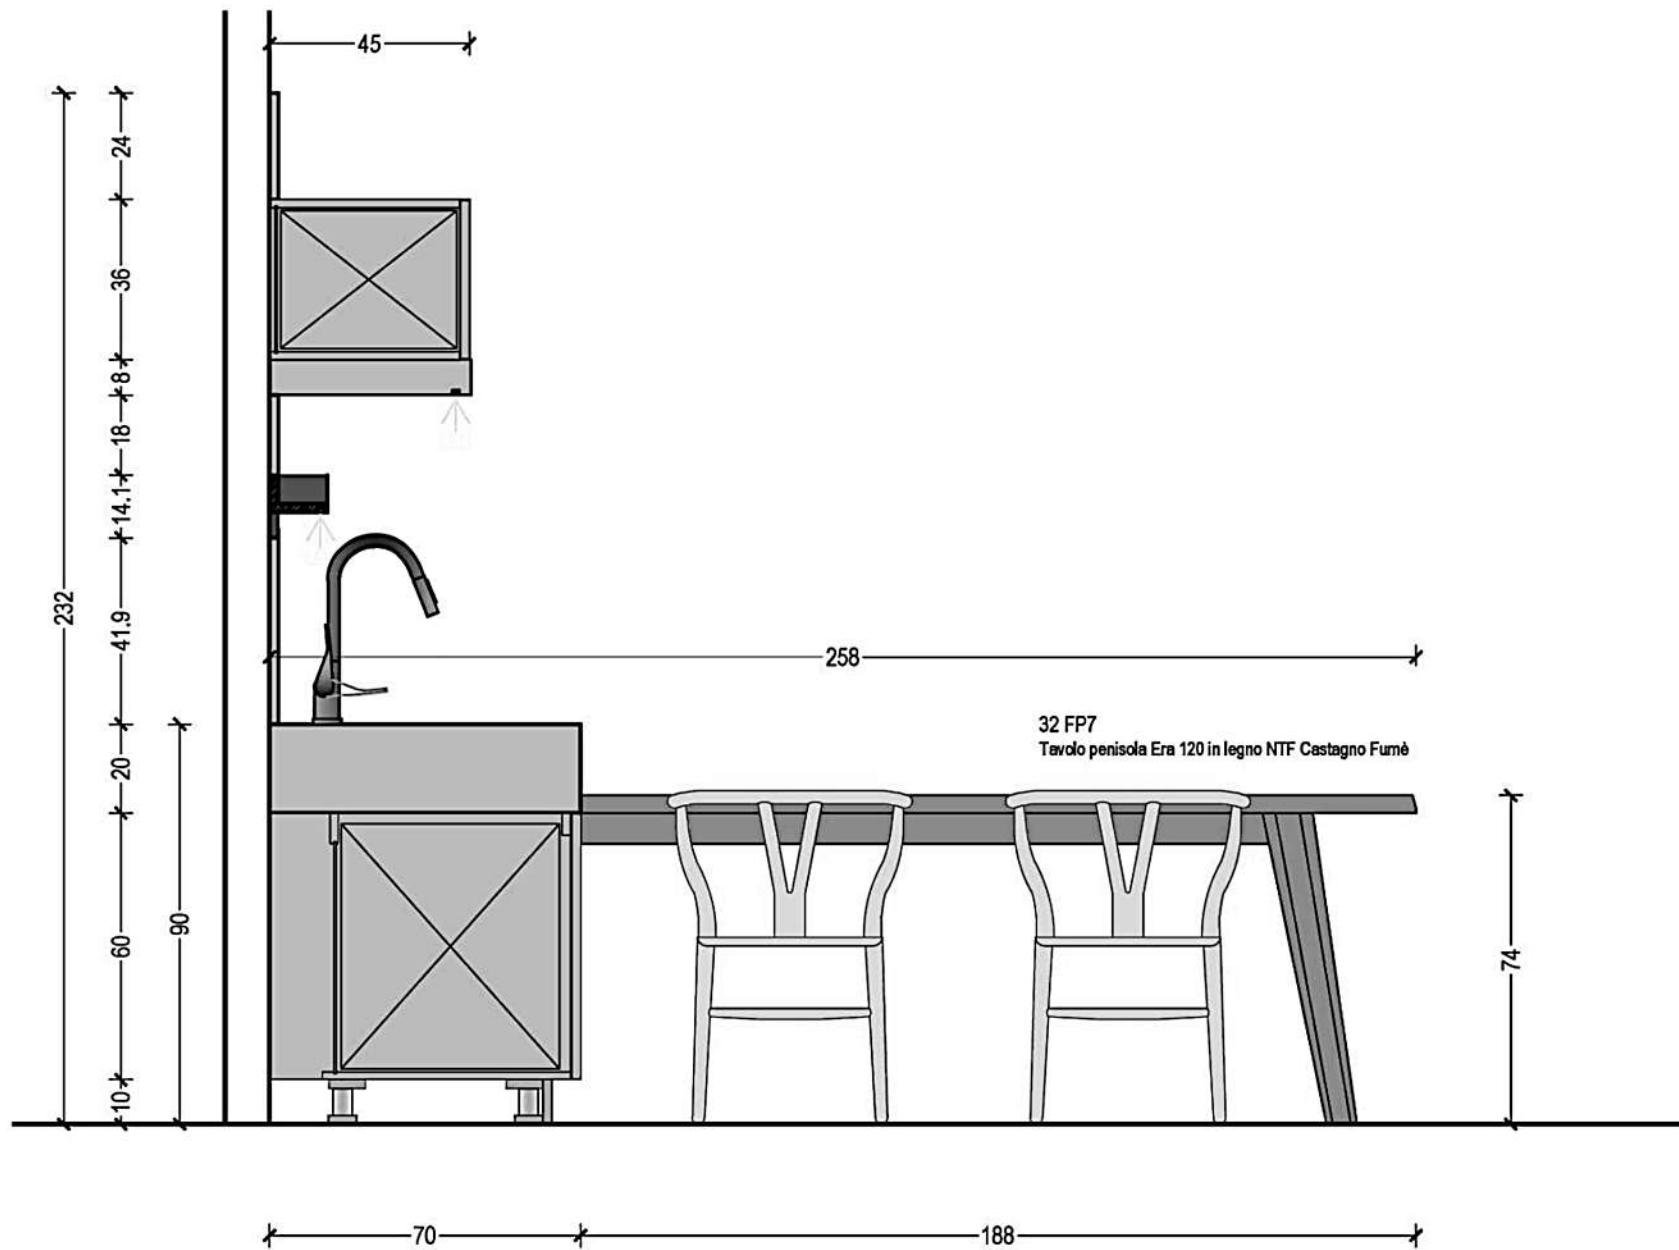

Rivenditore : Dofma
 Località : Sesto San Giovanni
 arca : Arclinea
 Modello : Italia

Base ribassata estraibile sottolavello

Base ribassata estraibile con cassetto interno Blum

Base ribassata estraibile con cassetto interno Blum

Rivenditore : Dofma

Località : Sesto San Giovanni

Marca : Arclinea

Modello : Italia

32 FP7
Tavolo penisola Era 120 in legno NTF Castagno Fumè

Rivenditore : Dofma
 Località : Sesto San Giovanni
 Marca : Arclinea
 Modello : Italia