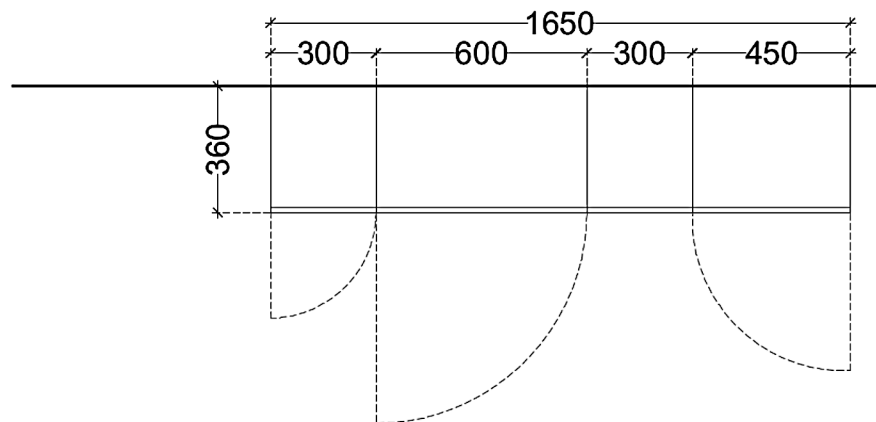

PROSPETTO

PIANTA

Rivenditore : Immago Arredament design di Capozio Vincenzo Antonio

Località : Campobasso

Marca : Lema

Modello : T030