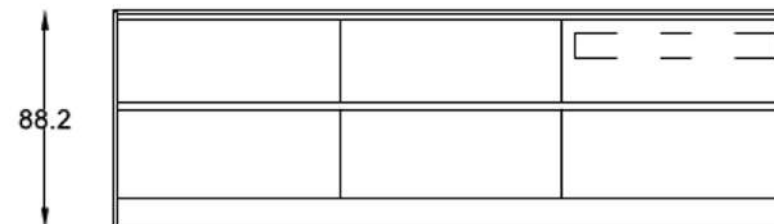

204.0
216.0
12.0

60.0 60.0 90.0 60.0 60.0
1.2 1.2
332.4

88.2

90.0 90.0 90.0
272.4

60.0
70.0
96.0

Rivenditore: Centrocucine

Località: Usmate Velate

Produttore: Arredo3