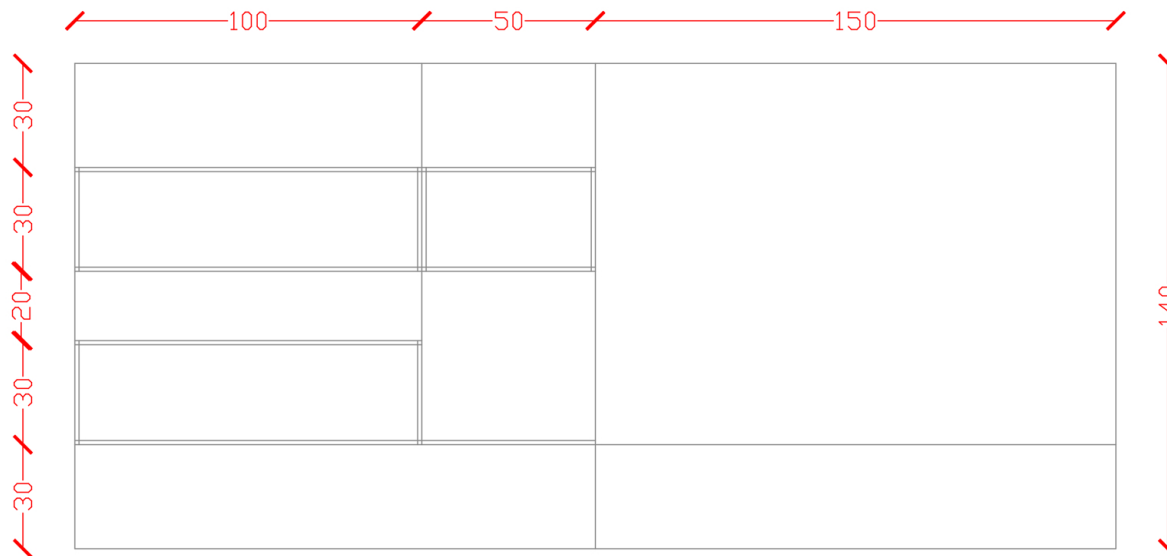

180

150 150

**Rivenditore:** Stosa Point Peschiera

**Località:** Peschiera Borromeo (MI)

**Marca:** Pianca

**Modello:** People