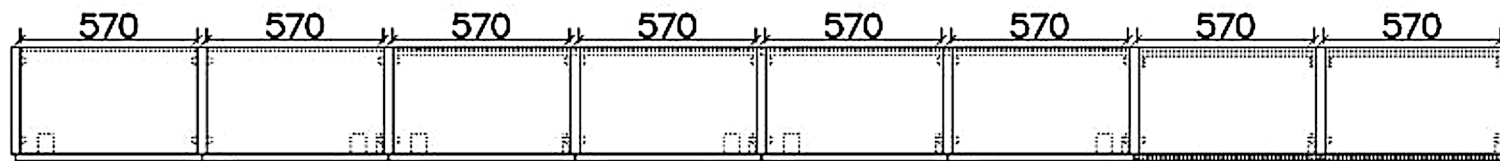

483

Rivenditore : Multiliving

Località : Piubega

Marca : Novamobili

Modello : Wall 30