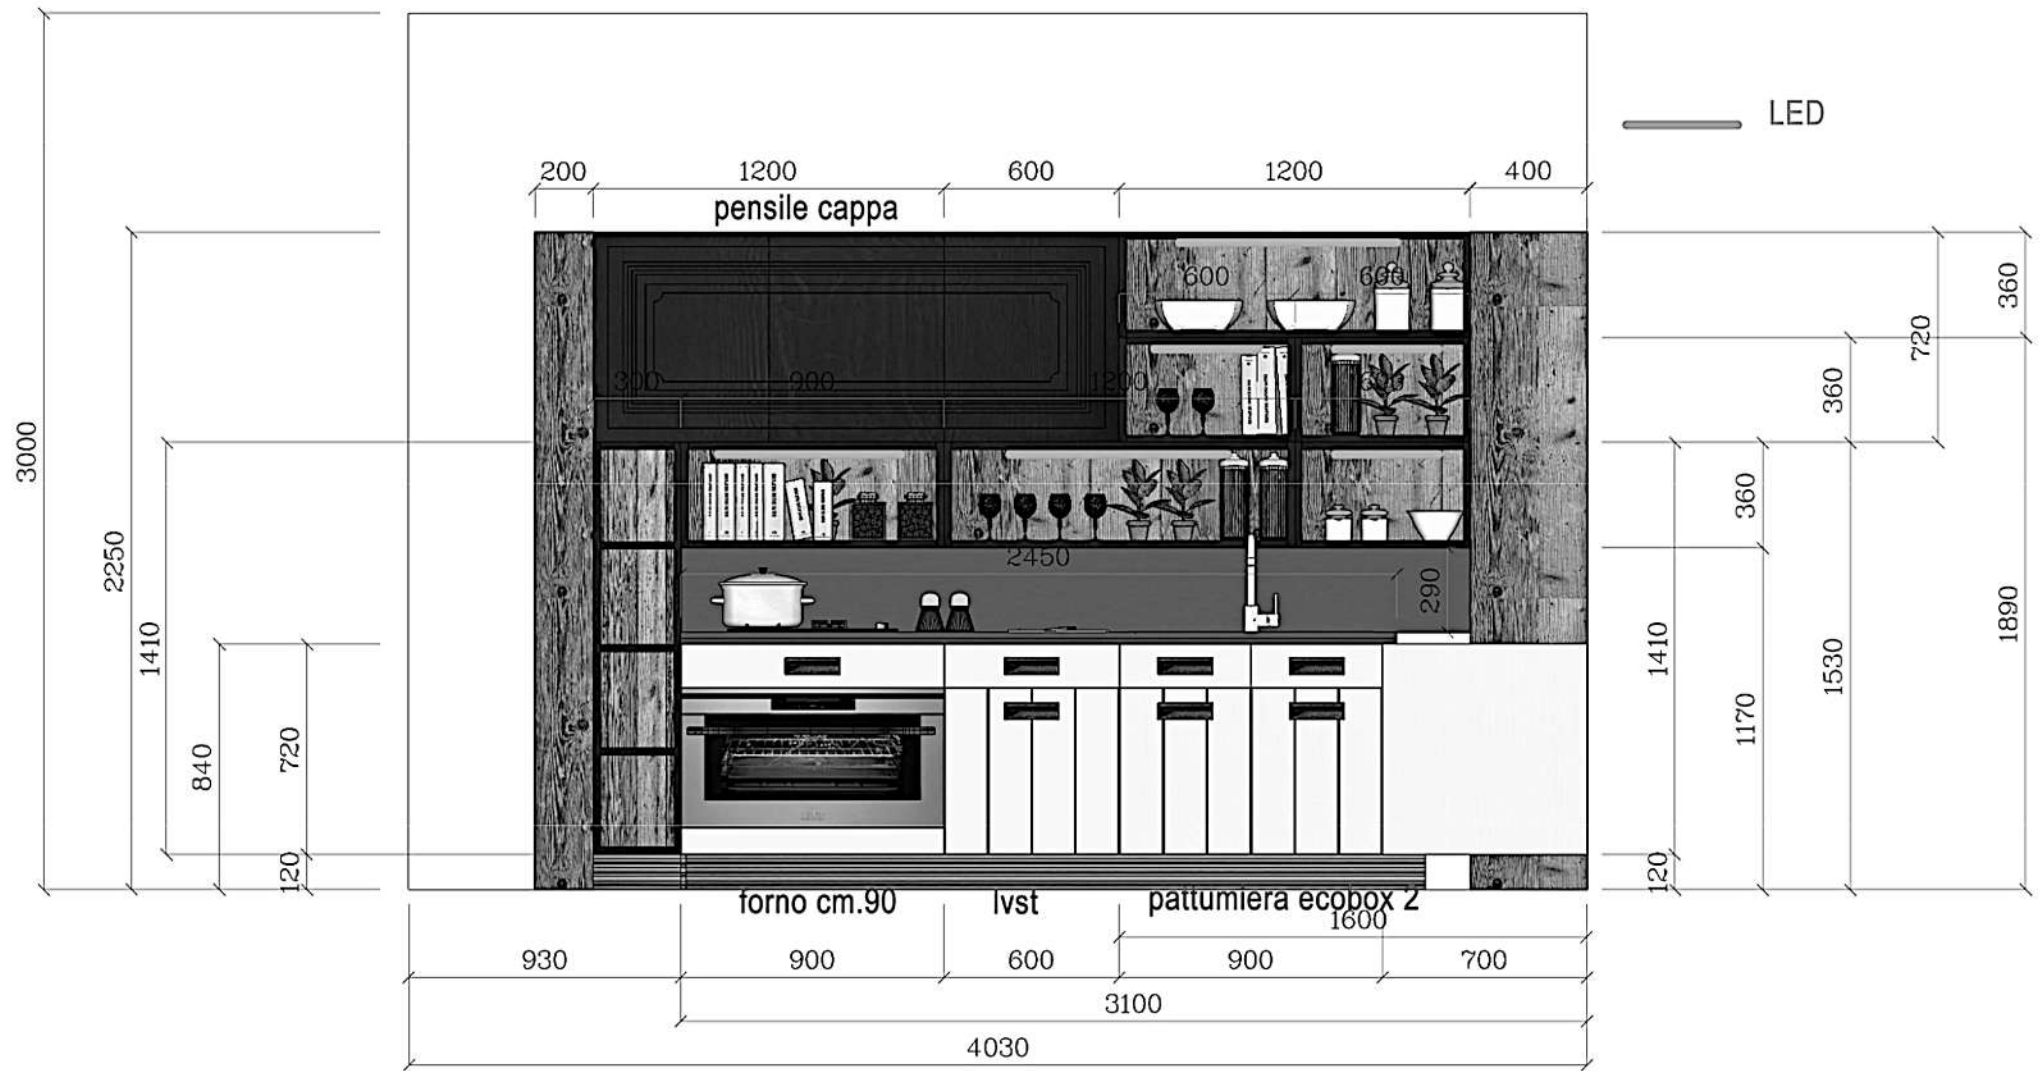

Rivenditore : Cristal House Arredamenti

Località : Barcellona Pozzo Di Gotto

Marca : Marchi Cucine

Modello : LAB 40

Rivenditore : Cristal House Arredamenti

Località : Barcellona Pozzo Di Gotto

Marca : Marchi Cucine

Modello : LAB 40

Rivenditore : Cristal House Arredamenti

Località : Barcellona Pozzo Di Gotto

Marca : Marchi Cucine

Modello : LAB 40