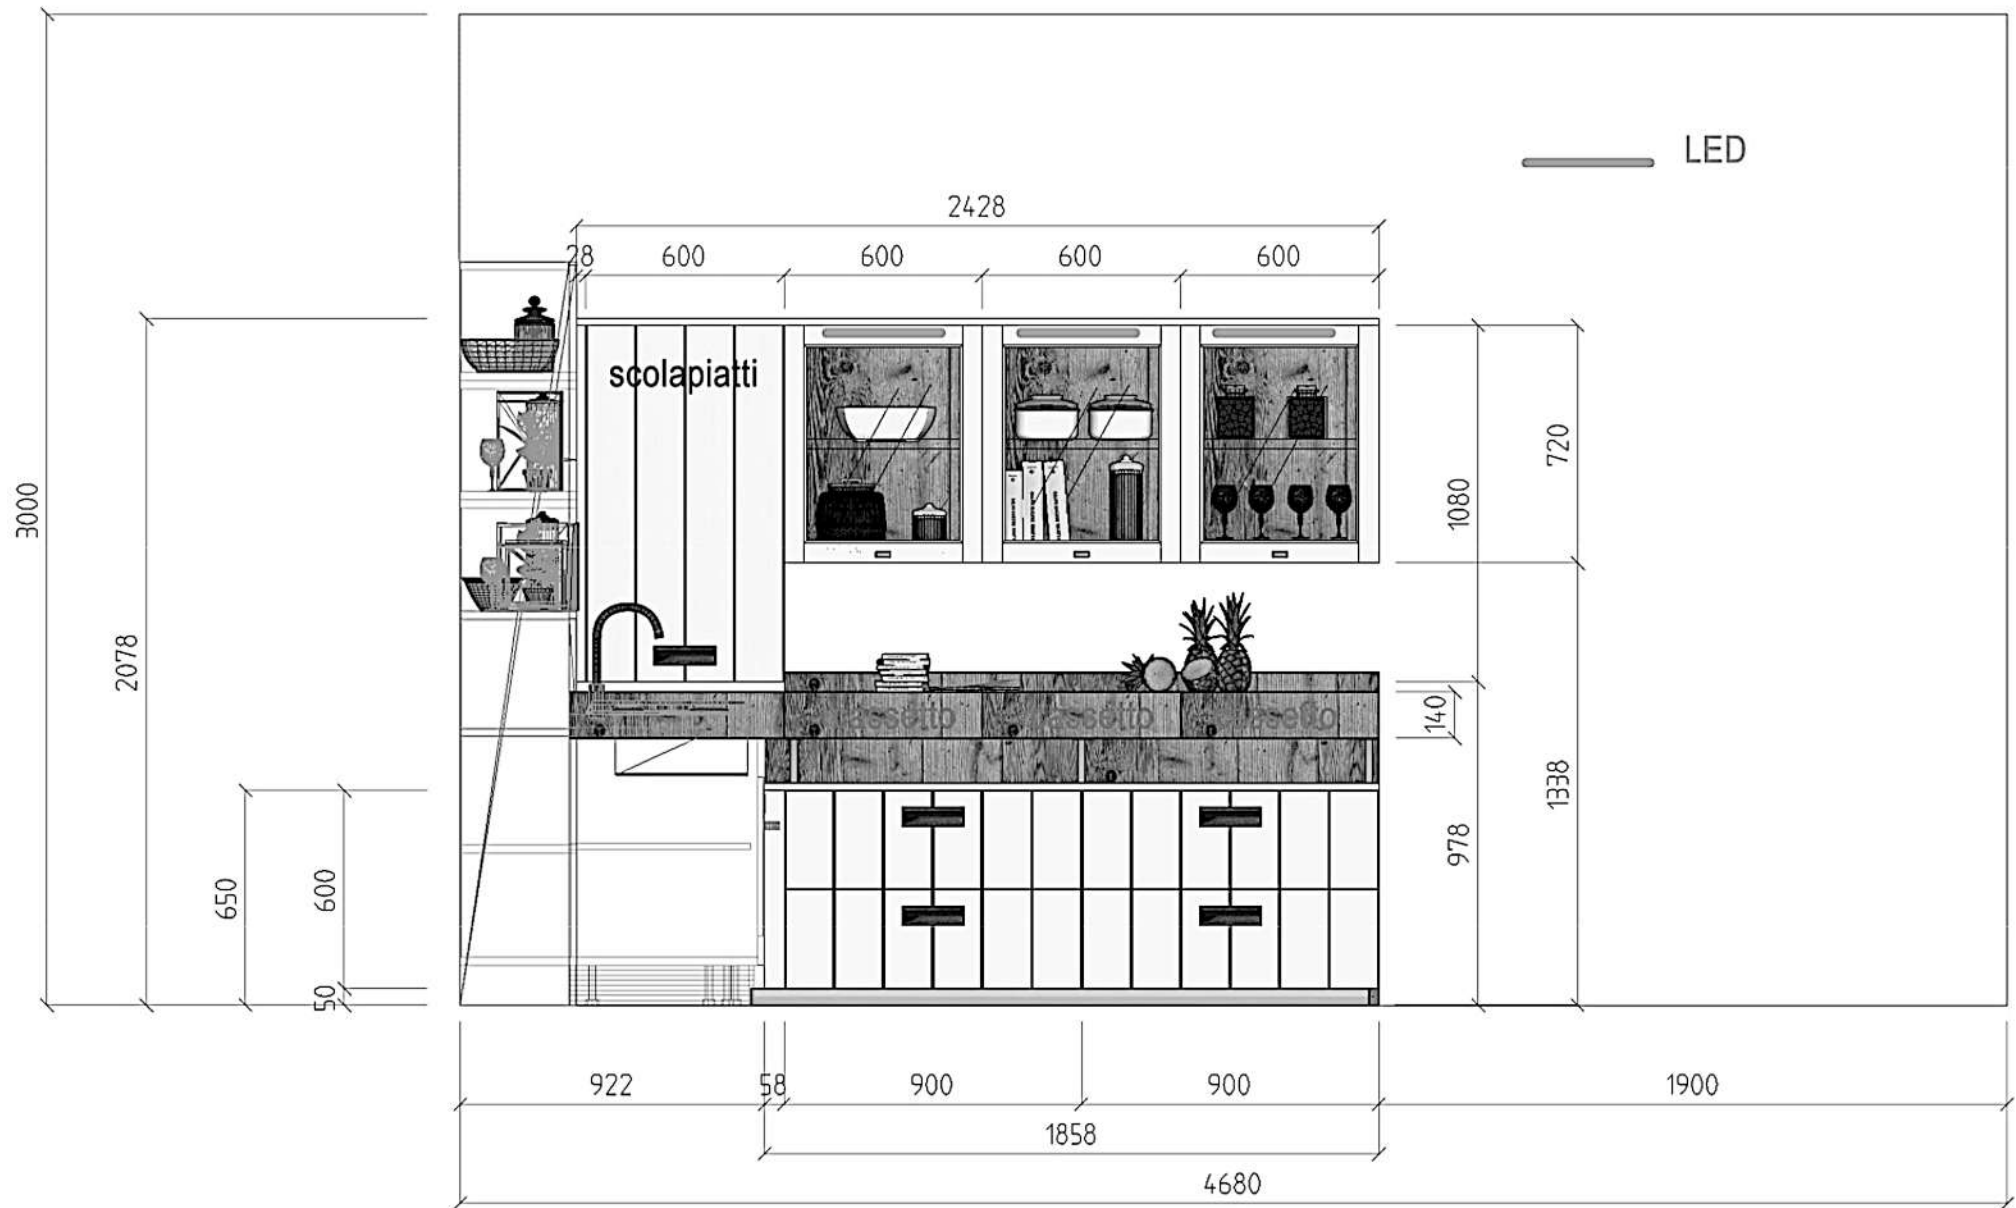

Rivenditore : Cristal House Arredamenti

Località : Barcellona Pozzo Di Gotto

Marca : Marchi Cucine

Modello : LAB 40