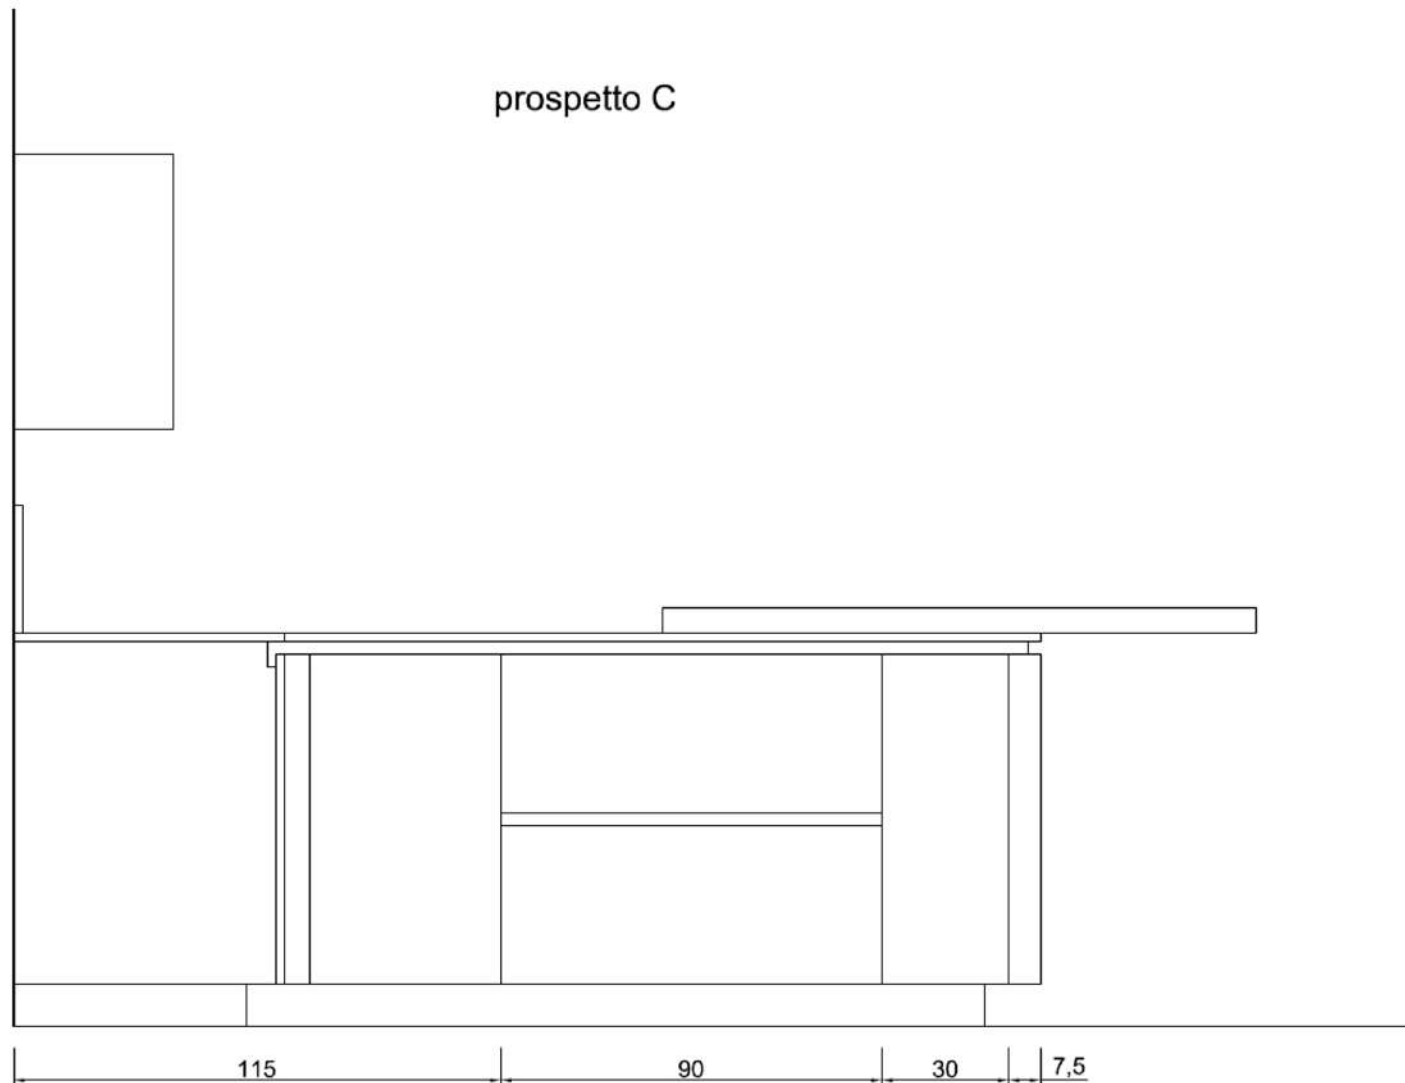

Località: Teramo

Produttore: Snaidero

Modello: Look

prospetto C

Rivenditore: Edimobili SRL

Località: Teramo

Produttore: Snaidero

Modello: Look