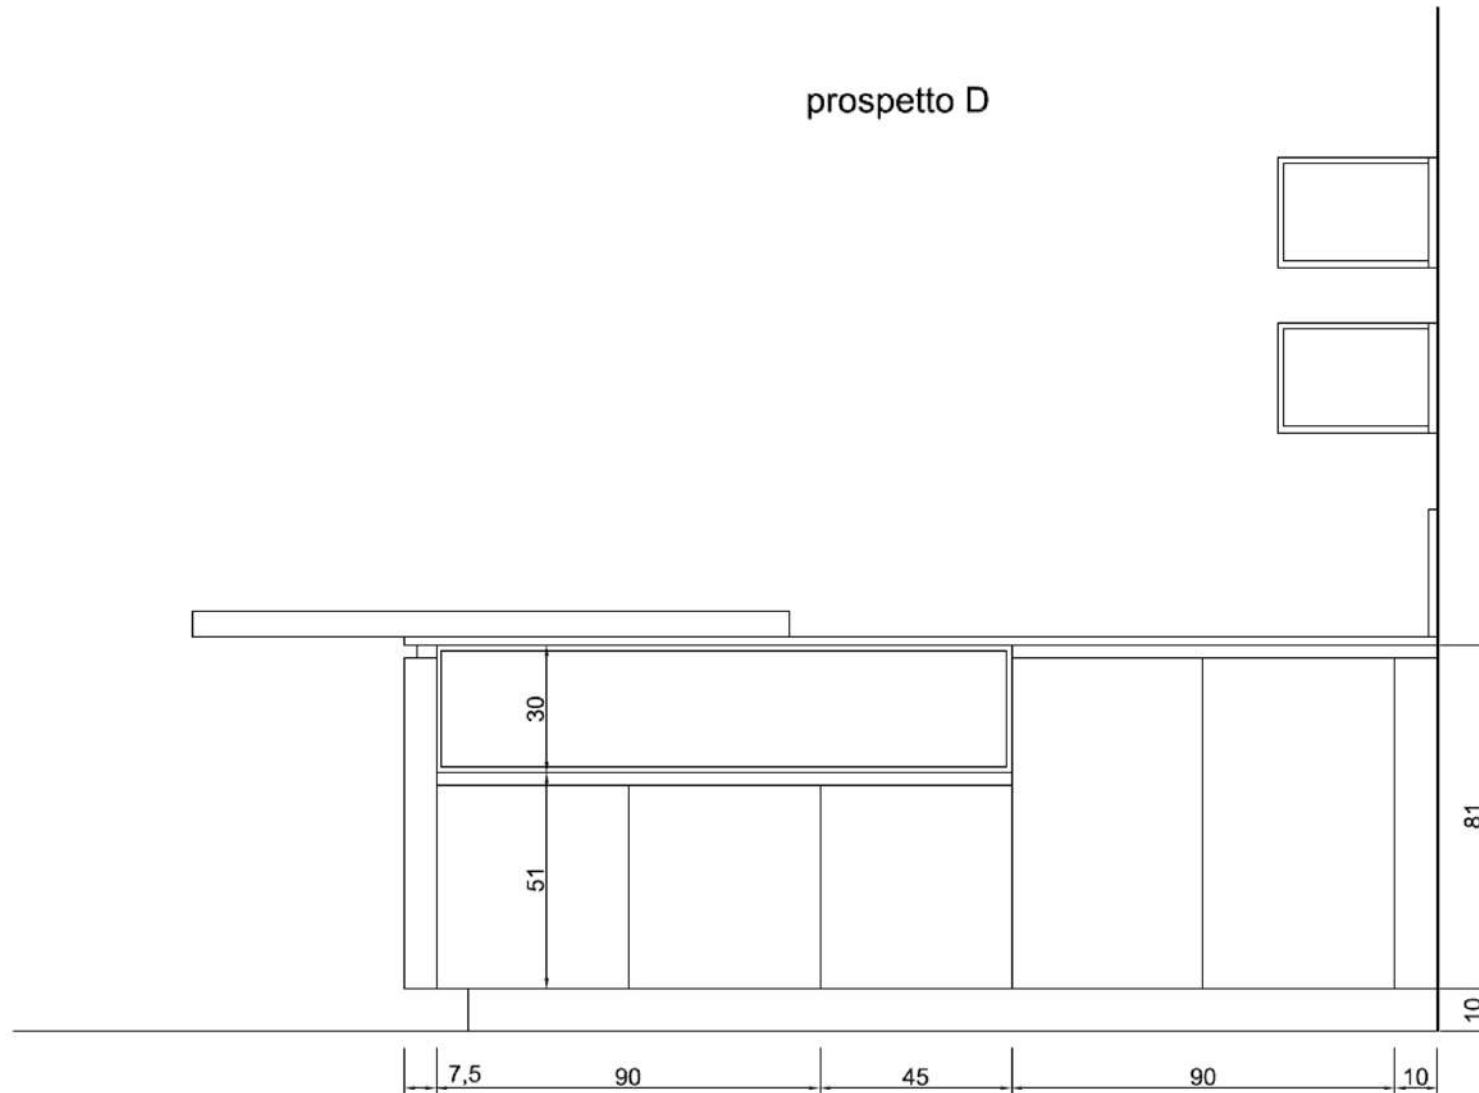

prospetto D

Rivenditore: Edimobili SRL

Località: Teramo

Produttore: Snaidero

Modello: Look