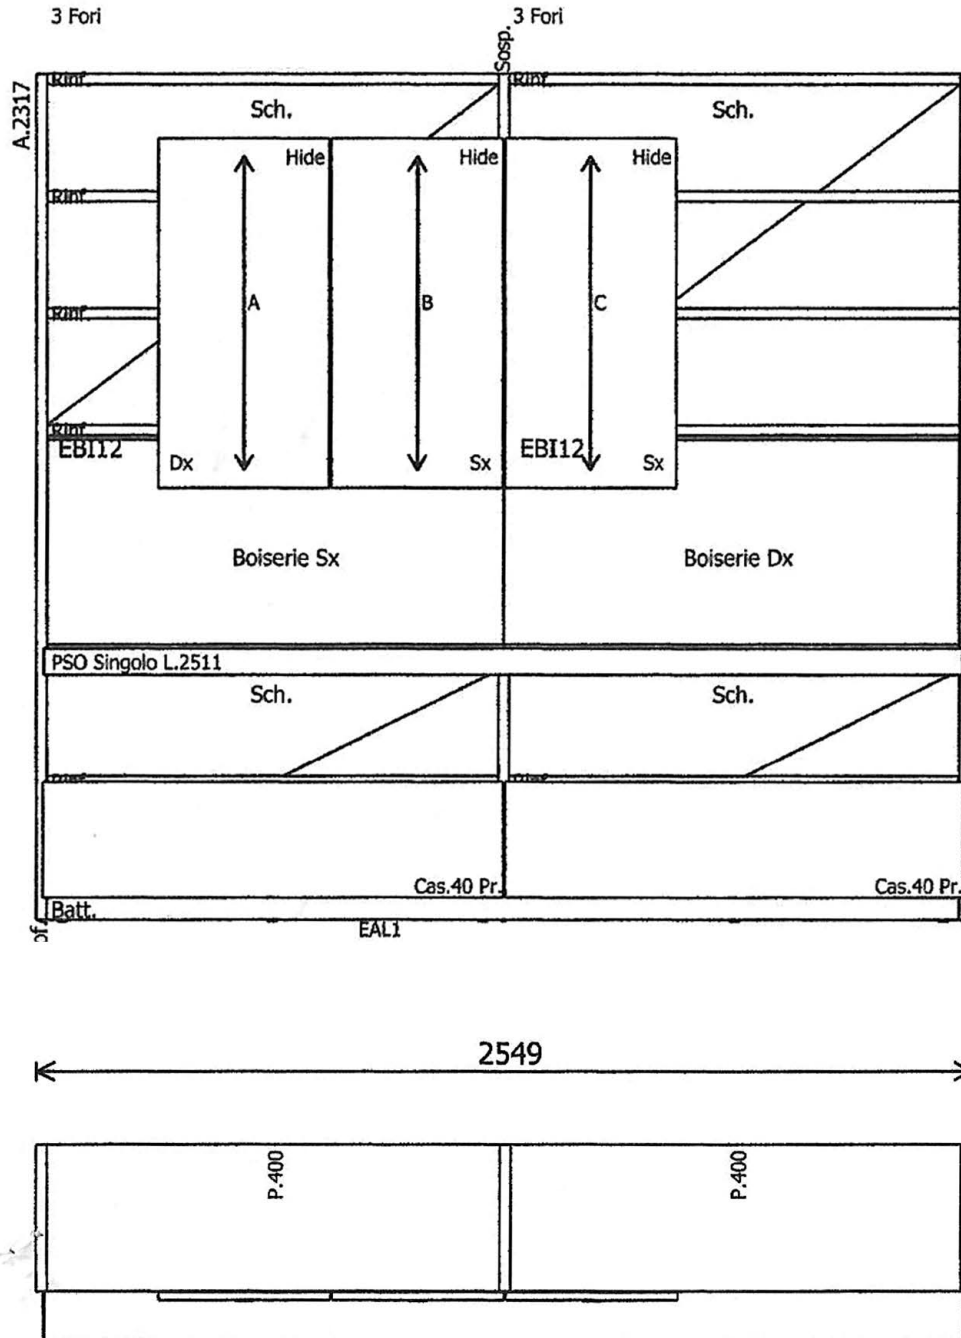

DIMENSIONI: Larghezza 2549 Altezza 2317

Rivenditore: Movalli Arredamenti

Località: Sesto Calende (VA)

Marca: Molteni&C.

Modello: 505 Moderna