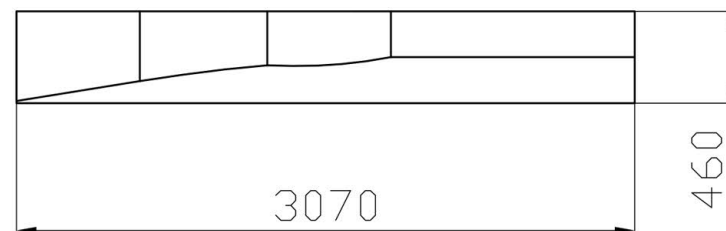

## MISURE IN PIANTA

**Rivenditore:** Favalli Arredamenti

**Località:** Marcaria (MN)

**Marca:** Napoli

**Modello:** Live