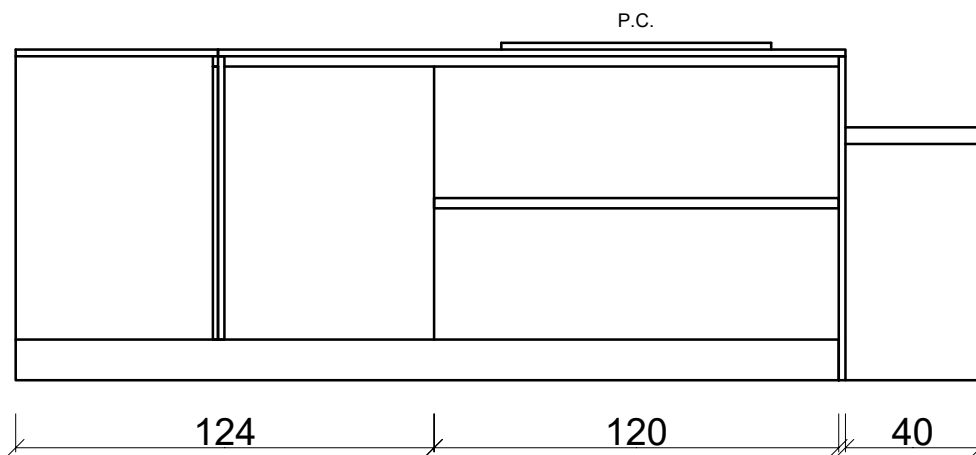

PIANTA

Rivenditore : Giovanni Conti Interior Design

Località : Dolzago

Marca : Arredo3

Modello : Kali - Orion

BASI E
PENSILI

Rivenditore : Giovanni Conti Interior Design

Località : Dolzago