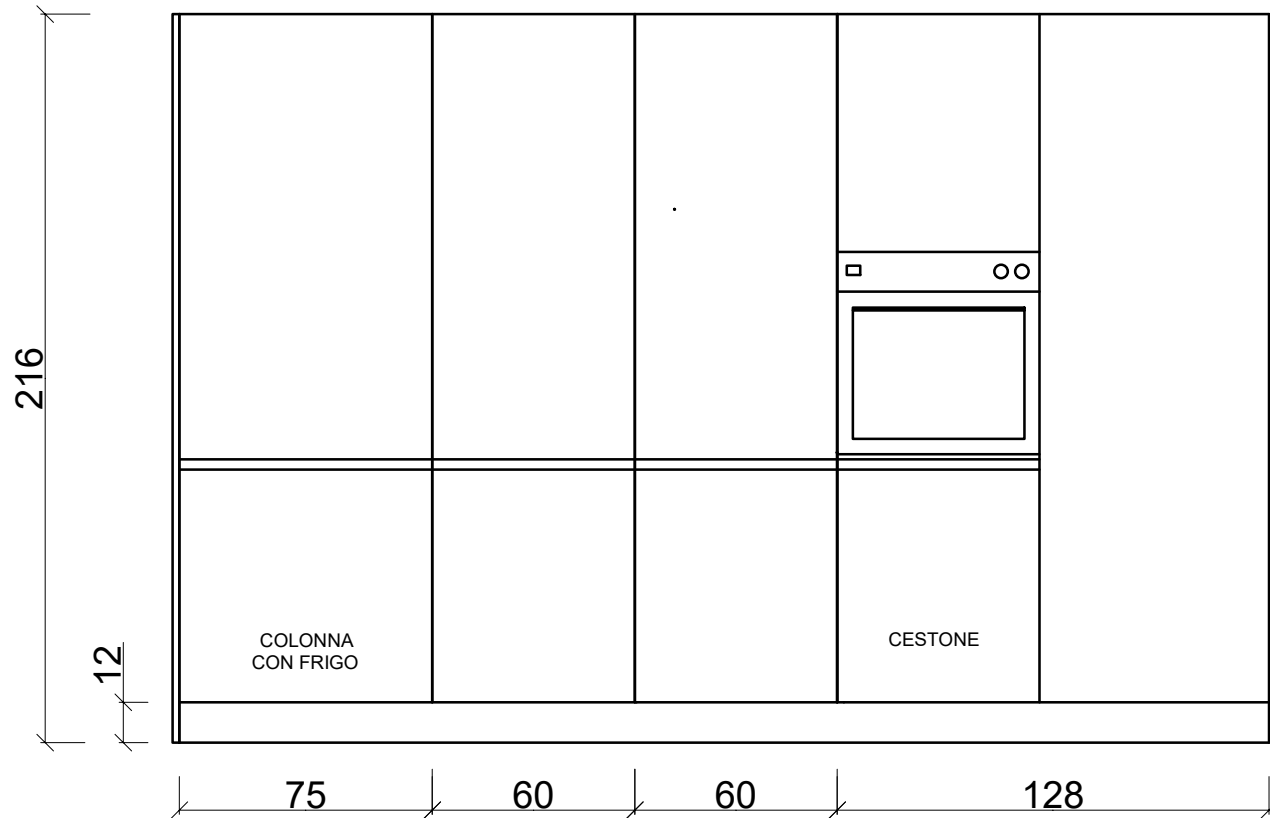

COLONNE

Rivenditore : Giovanni Conti Interior Design

Località : Dolzago

Marca : Arredo3

Modello : Kali - Orion