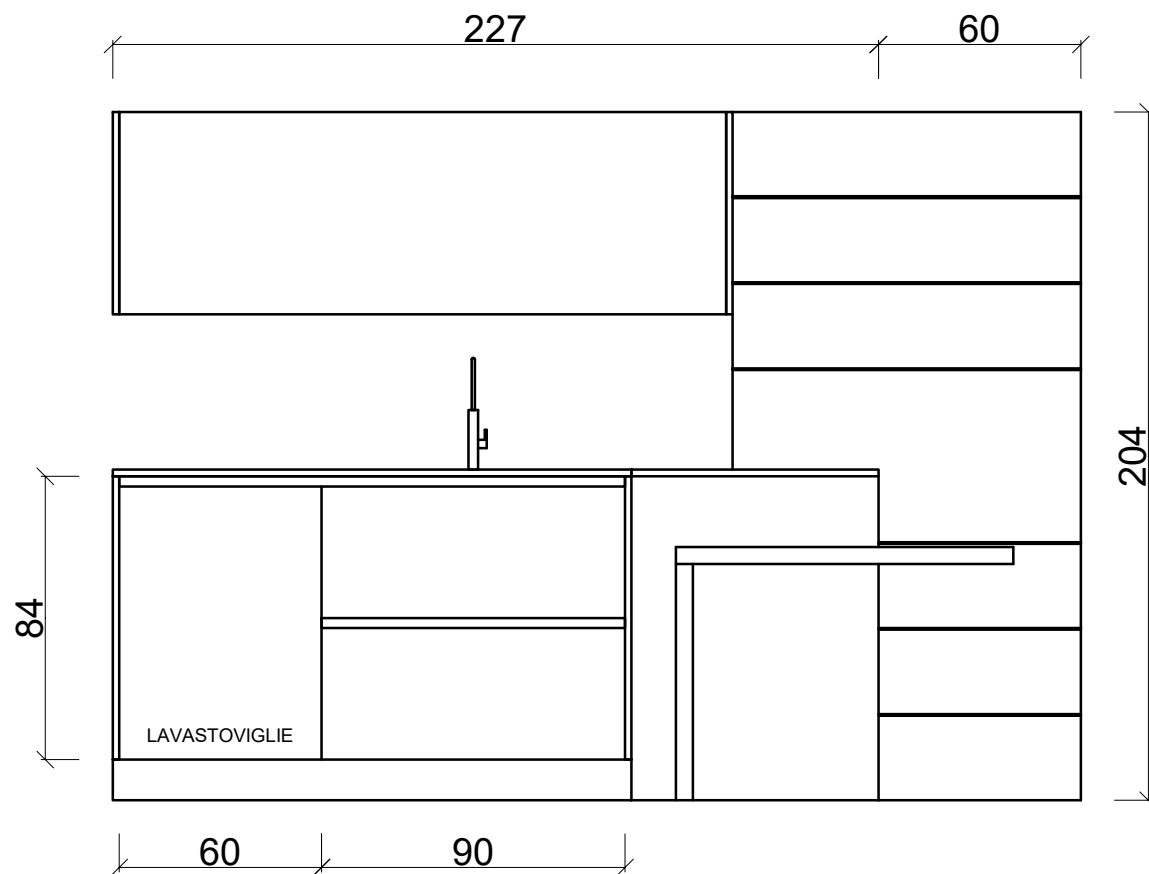

PIANTA

Rivenditore : Giovanni Conti Interior Design

Località : Dolzago

Marca : Arredo3

Modello : Kali - Orion

BASI E
PENSILI

Rivenditore : Giovanni Conti Interior Design

Località : Dolzago