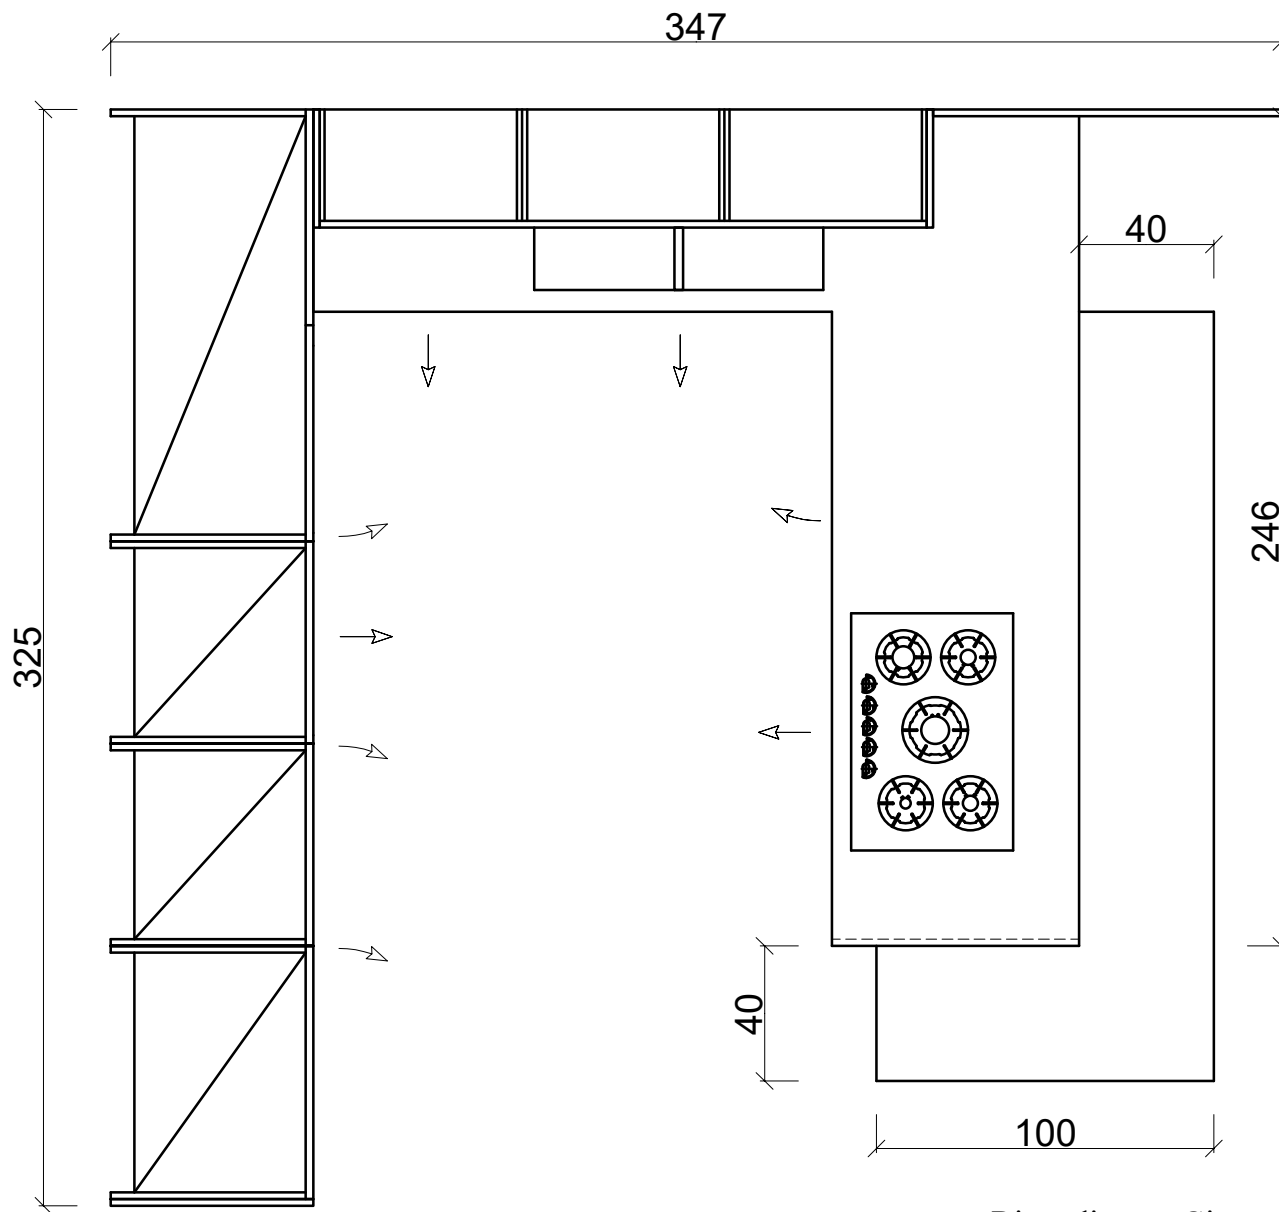

PIANTA

Rivenditore : Giovanni Conti Interior Design

Località : Dolzago

Marca : Arredo3

Modello : Kali - Orion

BASI E
PENSILI

Rivenditore : Giovanni Conti Interior Design

Località : Dolzago