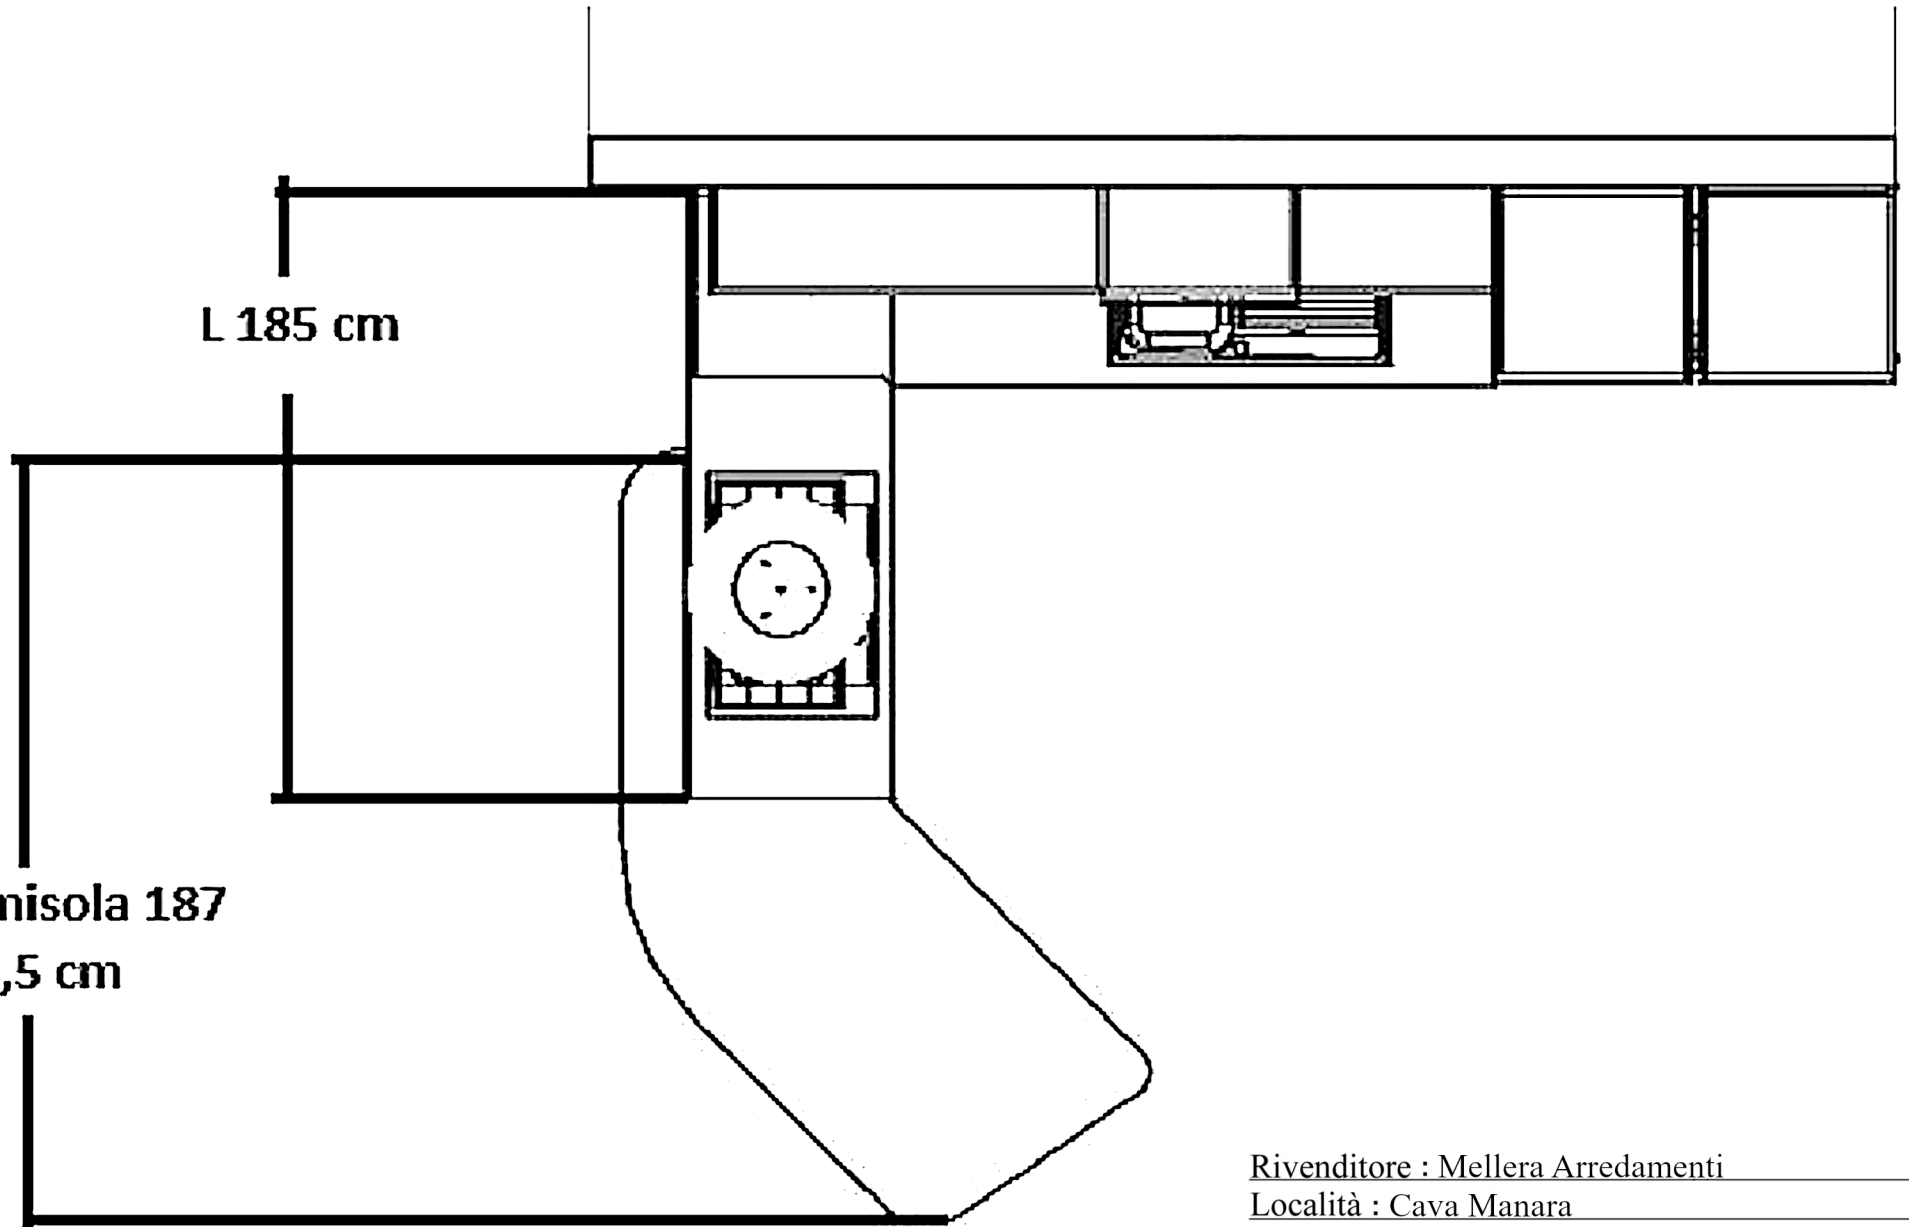

L 368 cm

L 185 cm

L penisola 187

P 64,5 cm

Rivenditore : Mellera Arredamenti

Località : Cava Manara

Marca : Lube

Modello : immagina