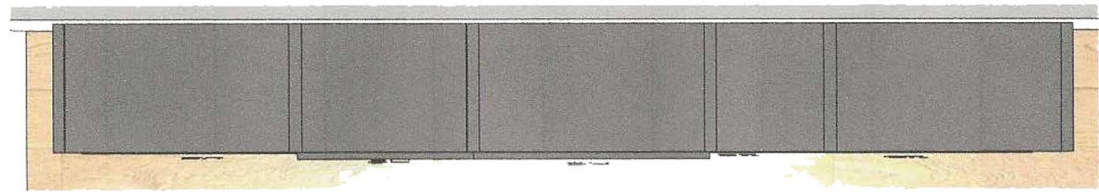

L.258

P.35

L.258

H. 224

Rivenditore: Areadesign

Località: Ponsacco (PI)

Marca: Orme

Modello: Day