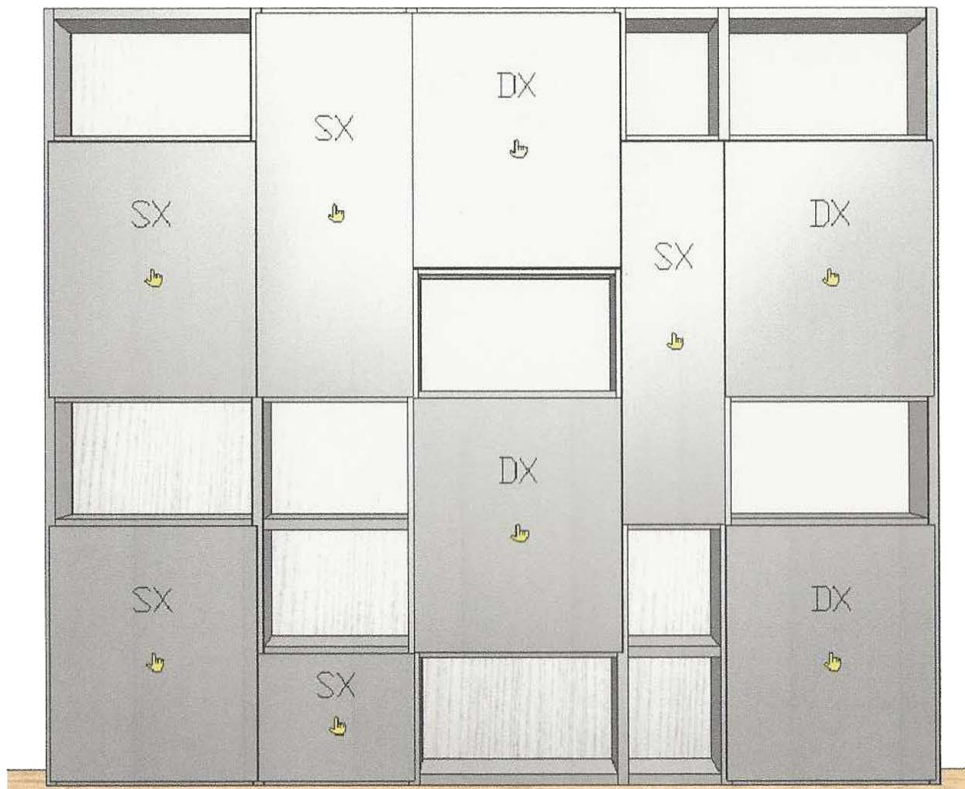

L.258

P.35

L.258

H. 224

Rivenditore: Areadesign

Località: Ponsacco (PI)

Marca: Orme

Modello: Day