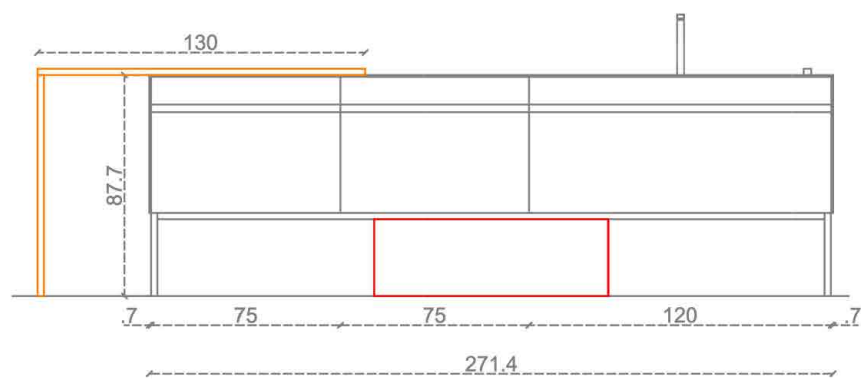

Rivenditore: 41 Interior&Design
Località: Villafranca di Verona (VR)
Marca: Euromobil
Modello: Sei

FRONTE ISOLA

RETRO ISOLA

Rivenditore: 41 Interior&Design
Località: Villafranca di Verona (VR)
Marca: Euromobil
Modello: Sei