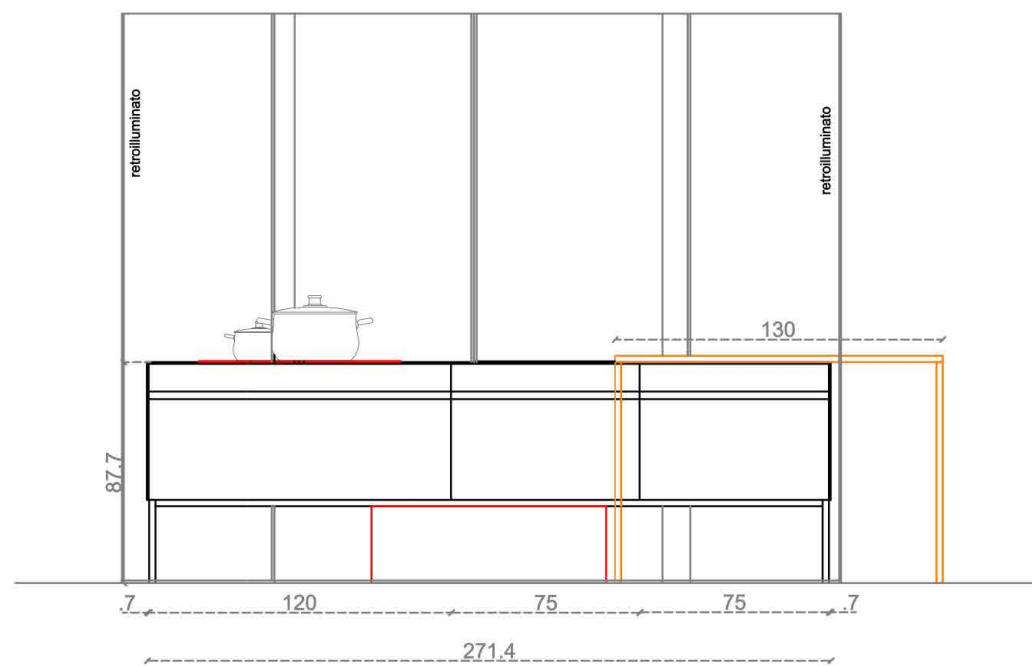

Rivenditore: 41 Interior&Design
Località: Villafranca di Verona (VR)
Marca: Euromobil
Modello: Sei

FRONTE ISOLA

RETRO ISOLA

Rivenditore: 41 Interior&Design
Località: Villafranca di Verona (VR)
Marca: Euromobil
Modello: Sei