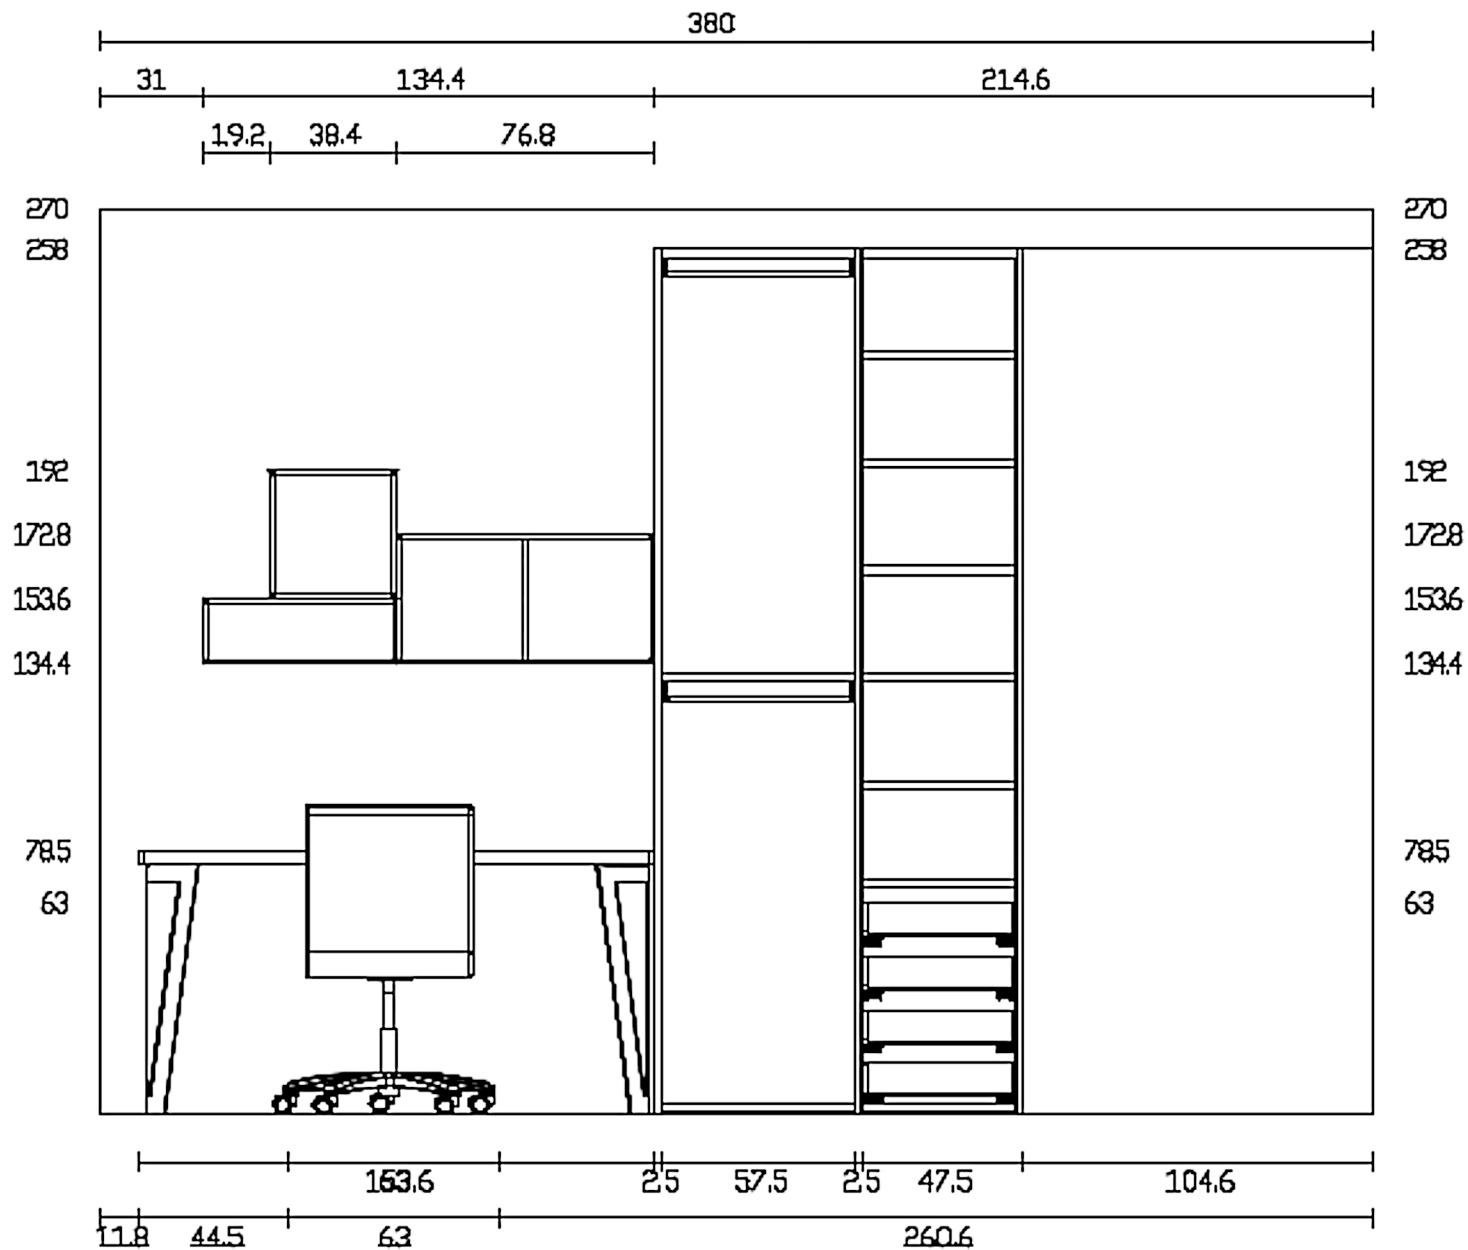

Rivenditore : Montella Prisma Arredo

Località : Bellizzi

Marca : Moretti Compact

Modello : Young con anta vogue