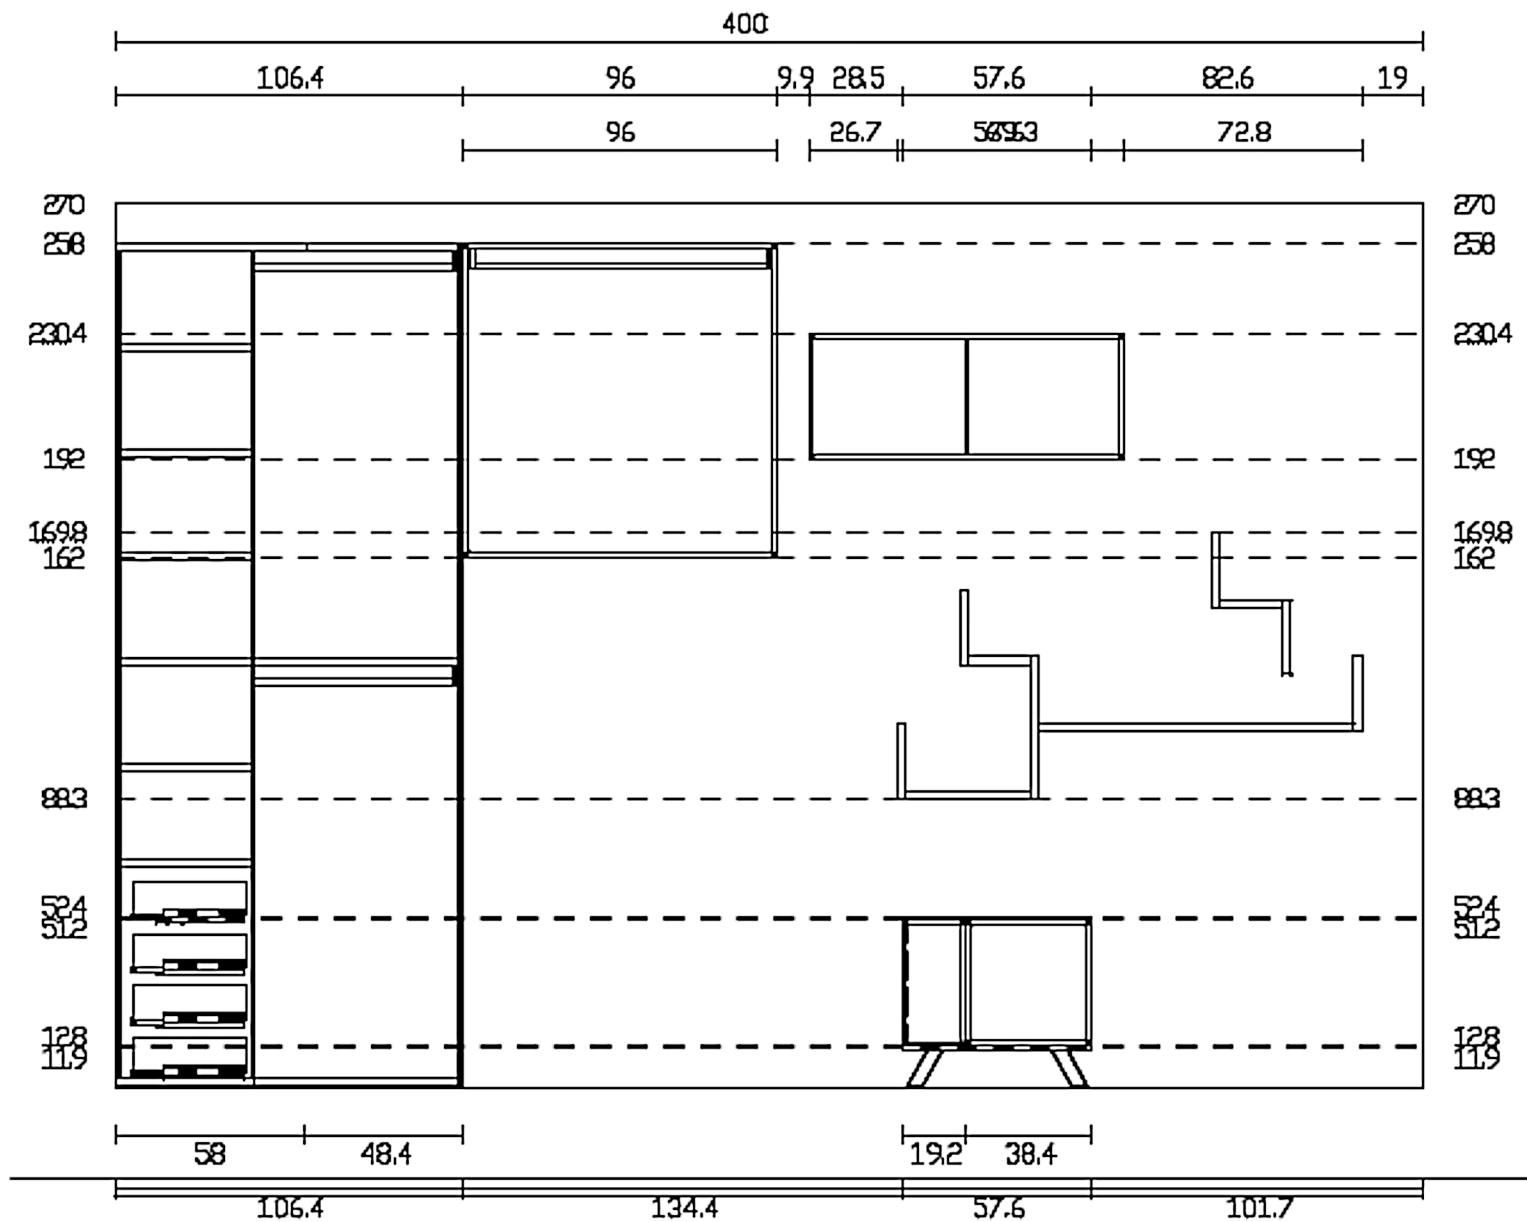

Rivenditore : Montella Prisma Arredo

Località : Bellizzi

Marca : Moretti Compact

Modello : Young con anta vogue